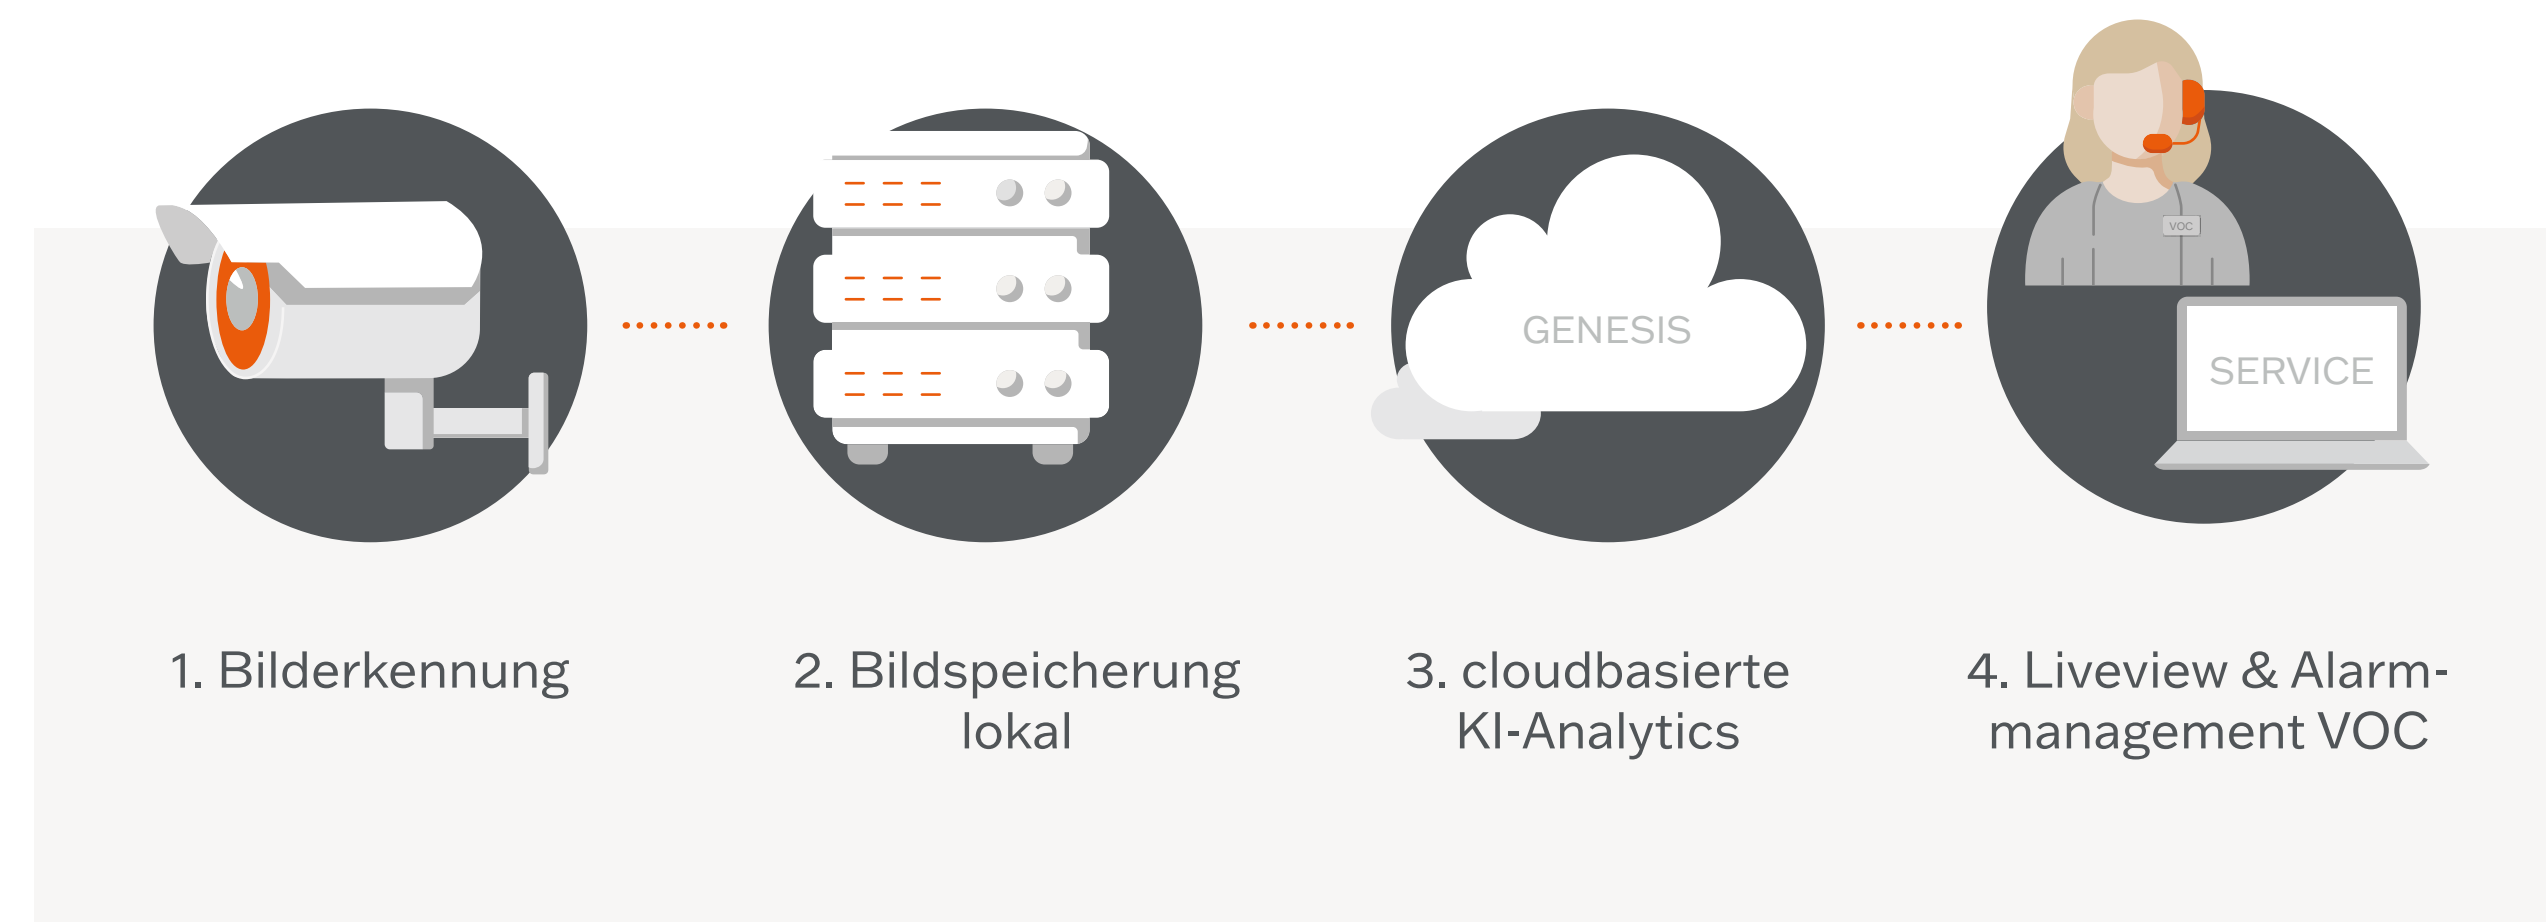

Wir laden Sie gerne dazu ein, das VOC vor Ort live zu betrachten und das besondere Gefühl an Sicherheit zu erfahren.

TECHNIK, DIE ÜBERZEUGT:

- / performantes Videoalarmsystem für die aktive Videofernüberwachung
- / skalierbar für kleine bis große Areale
- / direkte Täter-Liveansprache
- / unterschiedliche Landessprachen als Audio-File abrufbar
- / cloudbasierte KI-Anwendungen Onboard
- / Mehrwerte zur Unterstützung und Optimierung Ihrer betrieblichen Prozesse

Personendetektion

Objektzählung

Verhaltensanalyse

Parkplatzmanagement

Brand-/Rauchererkennung

Heatmapping

KÜNSTLICHE INTELLIGENZ (KI). IN DER PRAXIS.

Eine Investition ist dann gut, wenn Sie in der Lage ist, Mehrwerte zu schaffen. Dieses Leitmotiv stand für uns bei der Entwicklung der GENESIS-Plattform an oberster Stelle. Je nach Anwendungsgebiet ist die KI in der Lage, Personen und Objekte zu erkennen, zu verfolgen sowie deren Verhalten zu analysieren.

*Video Operation Center SECONTEC

iDETECT.

AUTARKER 360° AREALSCHUTZ.

iDETECT ist ein autonomes 360° Einbruchs- und Erkennungssystem, das mit HDR-Kameras und KI in Echtzeit überwacht. Es eignet sich ideal für Baustellen und Lagerplätze und kann mit anderen Geräten in bis zu 2000 Metern Reichweite gekoppelt werden. iDETECT kann in SECONTEC Sicherheitslösungen integriert werden und die intuitive Appsteuerung ermöglicht eine Echtzeitüberwachung für den User.

iBOX .WALL.

WENN'S SCHNELL GEHEN MUSS.

Die kompakte iBOX findet überall dort ihren Platz, wo zwei Schuhkartons hinpassen. Einfach an einem vorhandenen Mast, einem Baugerüst oder einer Hauswand fixiert – dank des universellen Befestigungssystems kein Problem.