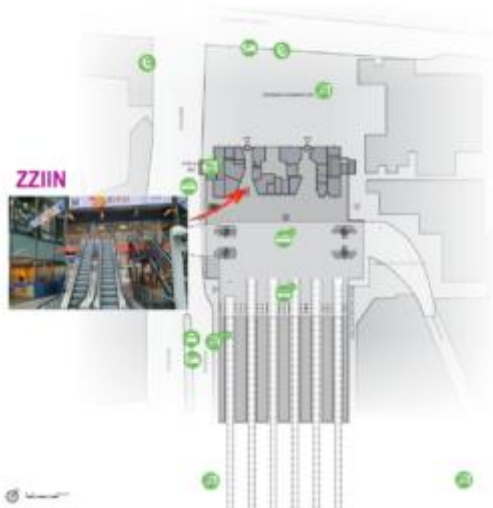

## ZZIIN Den Haag

ZZIIN is gevestigd op het Centraal Station in Den Haag.

Je loopt het centraal station binnen en je kunt de roltrap naast de Bruna en NS Service en ticketcenter nemen naar de 1<sup>e</sup> etage. Je loopt nu het gebouw Stichtage binnen, hier is de centrale receptie van ZZIIN gevestigd. De receptie verwijst je door naar de juiste etage en vergaderruimte.

**ZZIIN Den Haag Centraal Station**  
Koningin Julianaplein 10  
2595 AA Den Haag