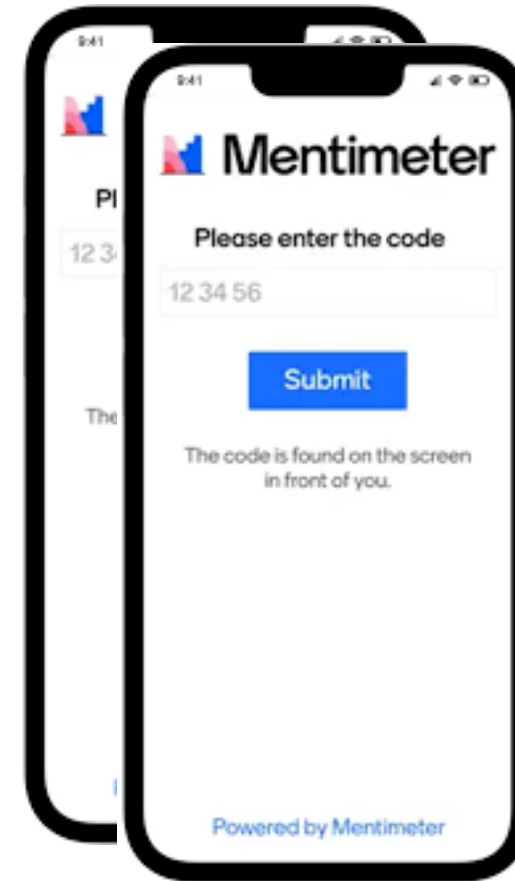

Ga naar menti.com | en gebruik de code 3782 5431