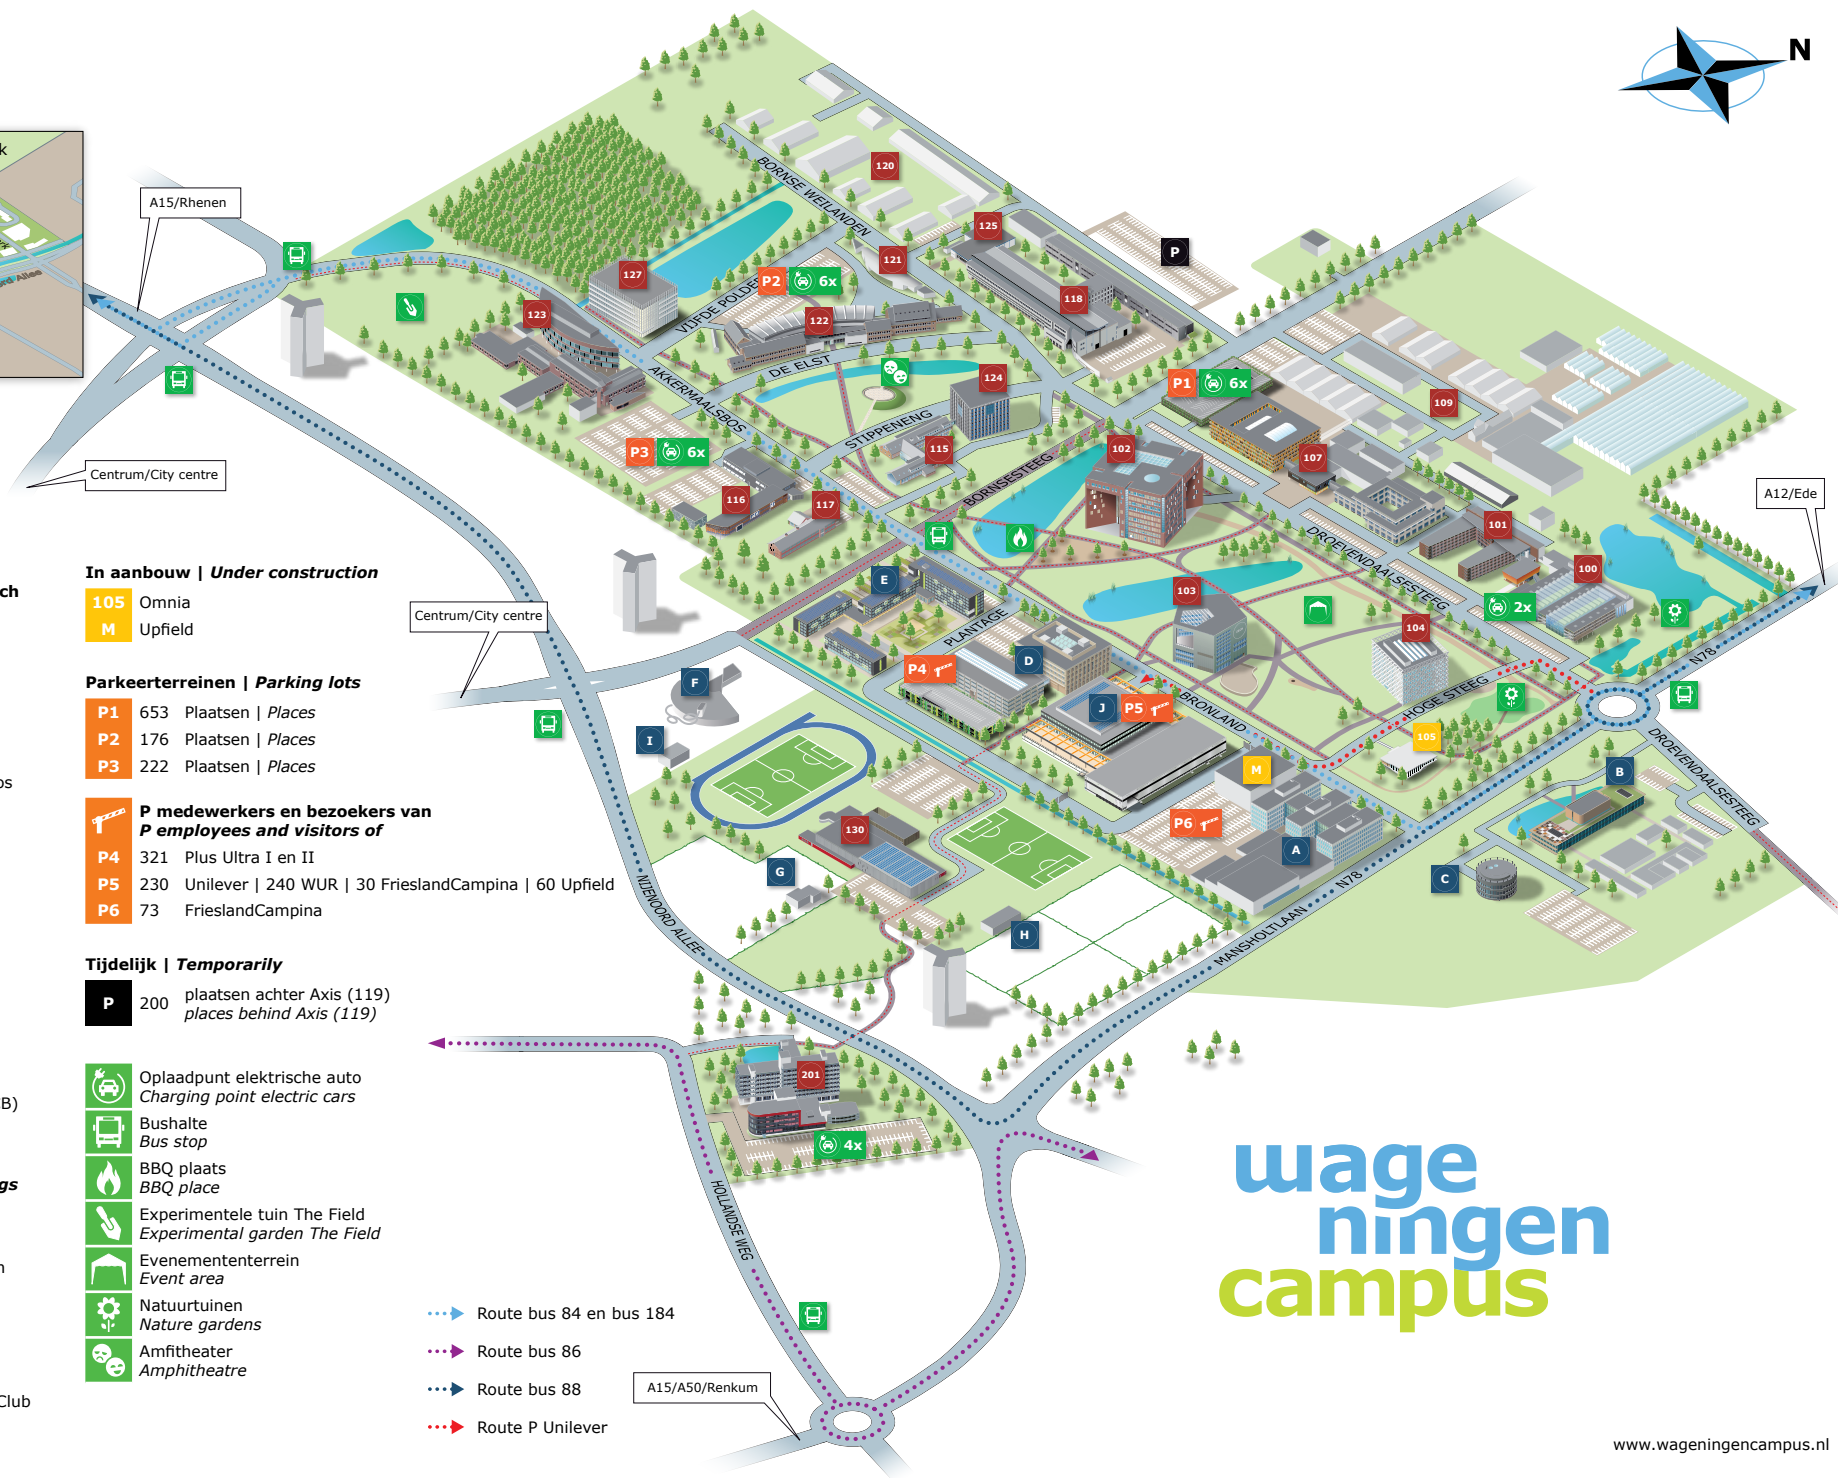

- P4 321 Plus Ultra I en II
- P5 230 Unilever | 240 WUR | 30 FrieslandCampina | 60 Upfield
- P6 73 FrieslandCampina

- Oplaadpunt elektrische auto  
*Charging point electric cars*
- Bushalte  
*Bus stop*
- BBQ plaats  
*BBQ place*
- Experimentele tuin The Field  
*Experimental garden The Field*
- Evenemententerrein  
*Event area*
- Natuurtuinen  
*Nature gardens*
- Amfitheater  
*Amphitheatre*

- Route bus 84 en bus 184
- Route bus 86
- Route bus 88
- Fietsroute  
*Cycling route*

**wage  
ningen  
campus**

wageningen  
campus

**Gebouwen | Buildings  
Wageningen University & Research**

- 100 Lumen
- 101 Gaia
- 102 Forum
- 103 Orion
- 104 Atlas
- 107 Radix
- 109 Radix Nova, Serre, Klima, Agros
- 115 Impulse
- 116 Actio
- 117 Nexus
- 118 Axis
- 120 Carus
- 121 Innovatron
- 122 Zodiac
- 123 Vitae
- 124 Helix
- 125 Phenomea
- 127 Aurora
- 130 Sports Centre De Bongerd (SCB)
- 201 De Leeuwenborch

**Gebouwen overig | Other buildings**

- A FrieslandCampina
- B NIOO-KNAW
- C Aeres Hogeschool Wageningen
- D Plus Ultra I en II
- E Campus Plaza
- F Zwembad *Swimming pool*
- G Tennisvereniging NVLTB
- H Wageningsche Mixed Hockey Club
- I Atletiekvereniging Pallas '67
- J Unilever