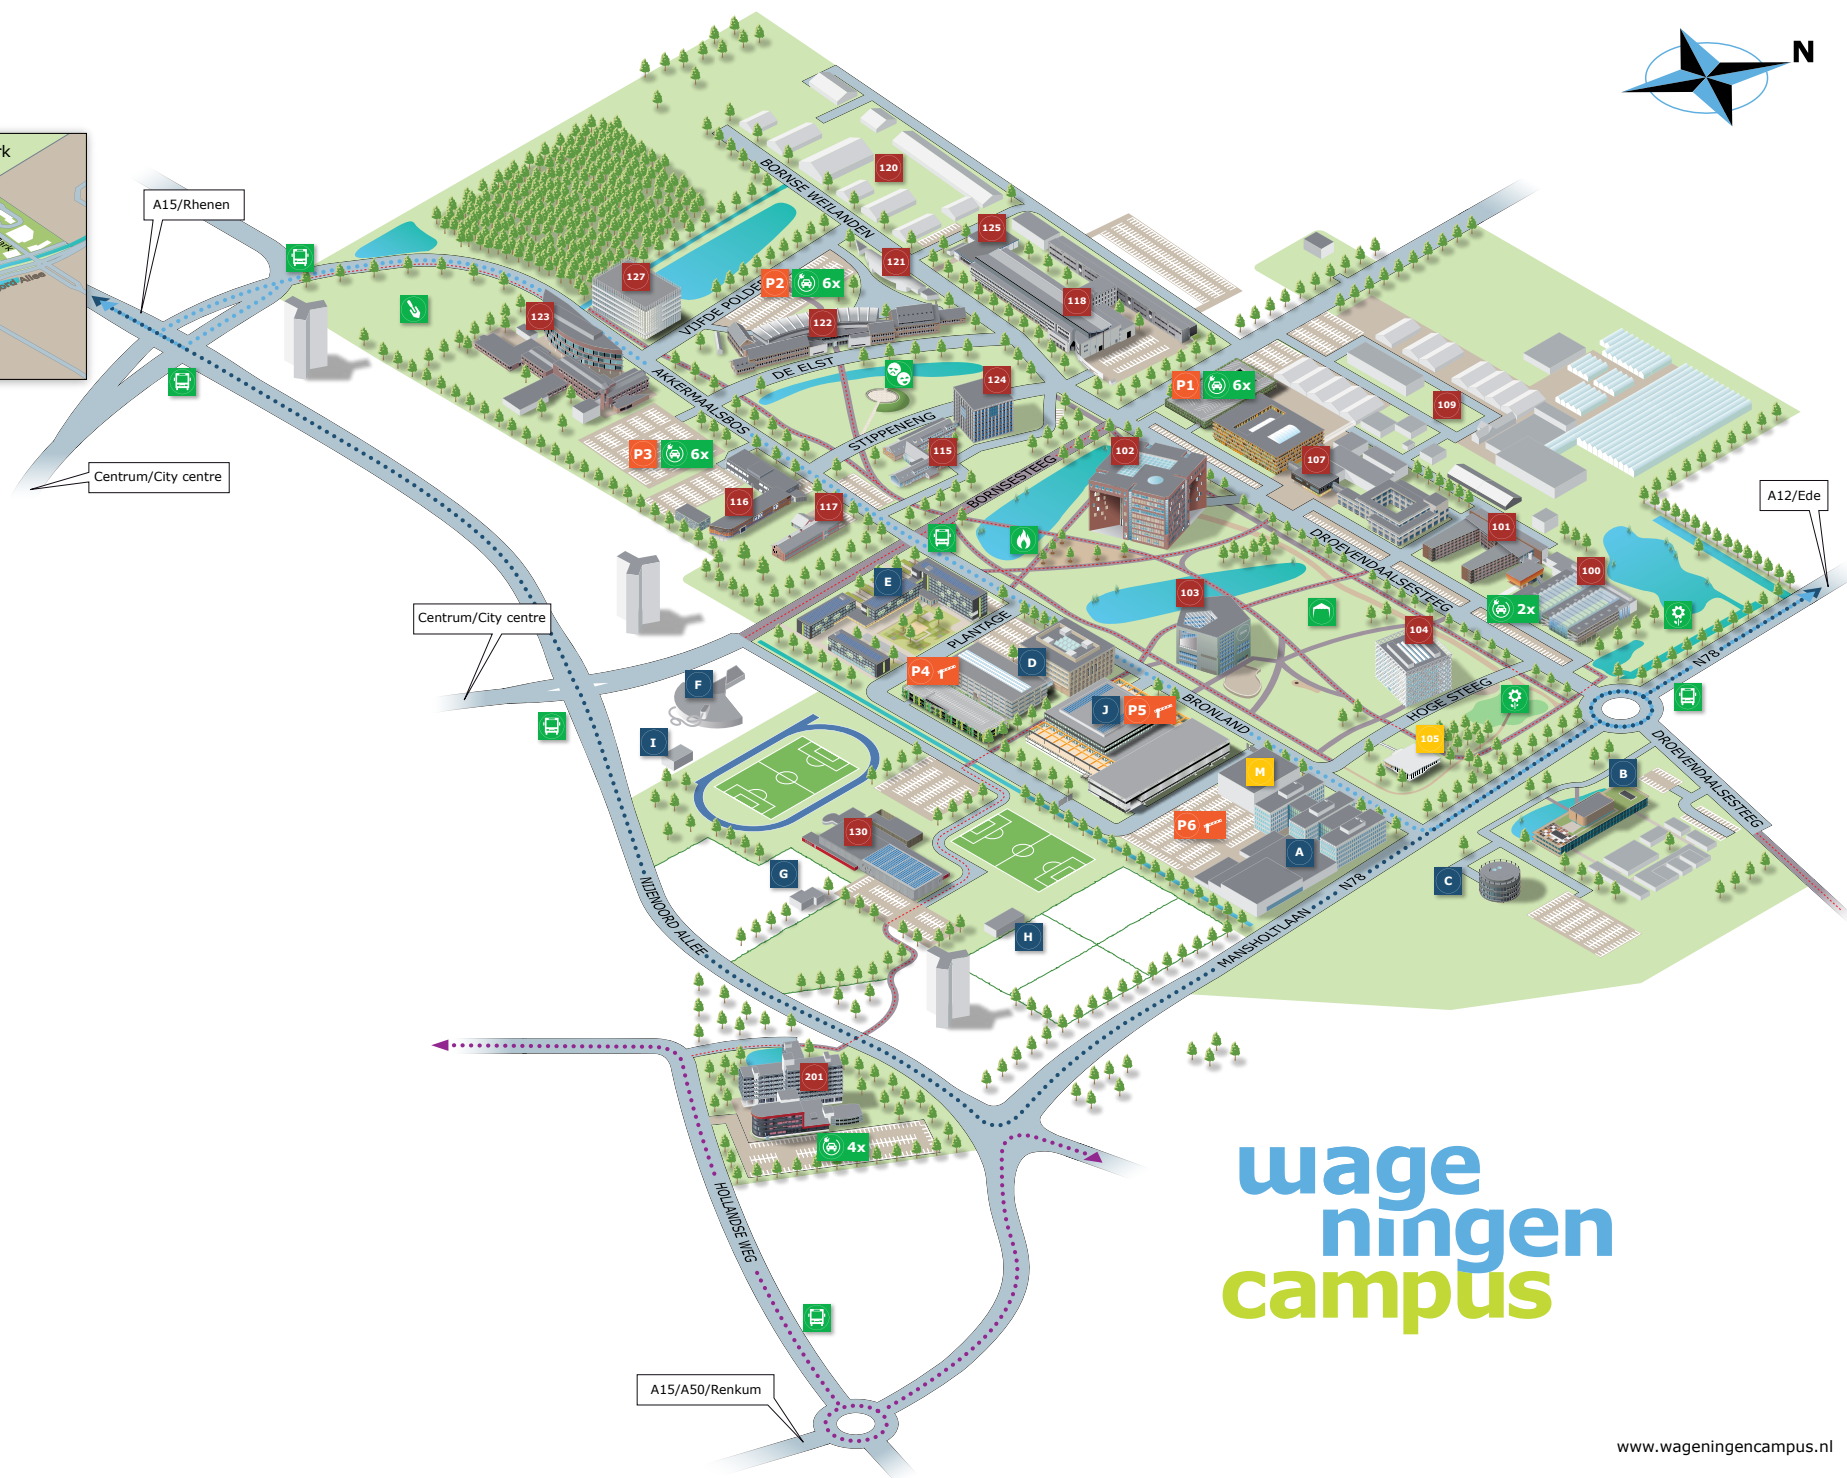

**In aanbouw | Under construction**

- 105 Omnia
- M Upfield

**Parkeerterreinen | Parking lots**

- P1 653 Plaatsen | Places
- P2 176 Plaatsen | Places
- P3 222 Plaatsen | Places

**P medewerkers en bezoekers van  
P employees and visitors of**

- P4 321 Plus Ultra I en II
- P5 230 Unilever | 240 WUR | 30 FrieslandCampina | 60 Upfield
- P6 73 FrieslandCampina

- Oplaadpunt elektrische auto  
*Charging point electric cars*
- Bushalte  
*Bus stop*
- BBQ plaats  
*BBQ place*
- Experimentele tuin The Field  
*Experimental garden The Field*
- Evenemententerrein  
*Event area*
- Natuurtuinen  
*Nature gardens*
- Amfitheater  
*Amphitheatre*

- Route bus 84 en bus 184
- Route bus 86
- Route bus 88
- Fietsroute  
*Cycling route*

**wage  
ningen  
campus**

wageningen  
campus

**Gebouwen | Buildings  
Wageningen University & Research**

- 100 Lumen
- 101 Gaia
- 102 Forum
- 103 Orion
- 104 Atlas
- 107 Radix
- 109 Radix Nova, Serre, Klima, Agros
- 115 Impulse
- 116 Actio
- 117 Nexus
- 118 Axis
- 120 Carus
- 121 Innovatron
- 122 Zodiac
- 123 Vitae
- 124 Helix
- 125 Phenomea
- 127 Aurora
- 130 Sports Centre De Bongerd (SCB)
- 201 De Leeuwenborch

- Route bus 84 en bus 184
- Route bus 86
- Route bus 88
- Route P Unilever

**wage  
ningen  
campus**