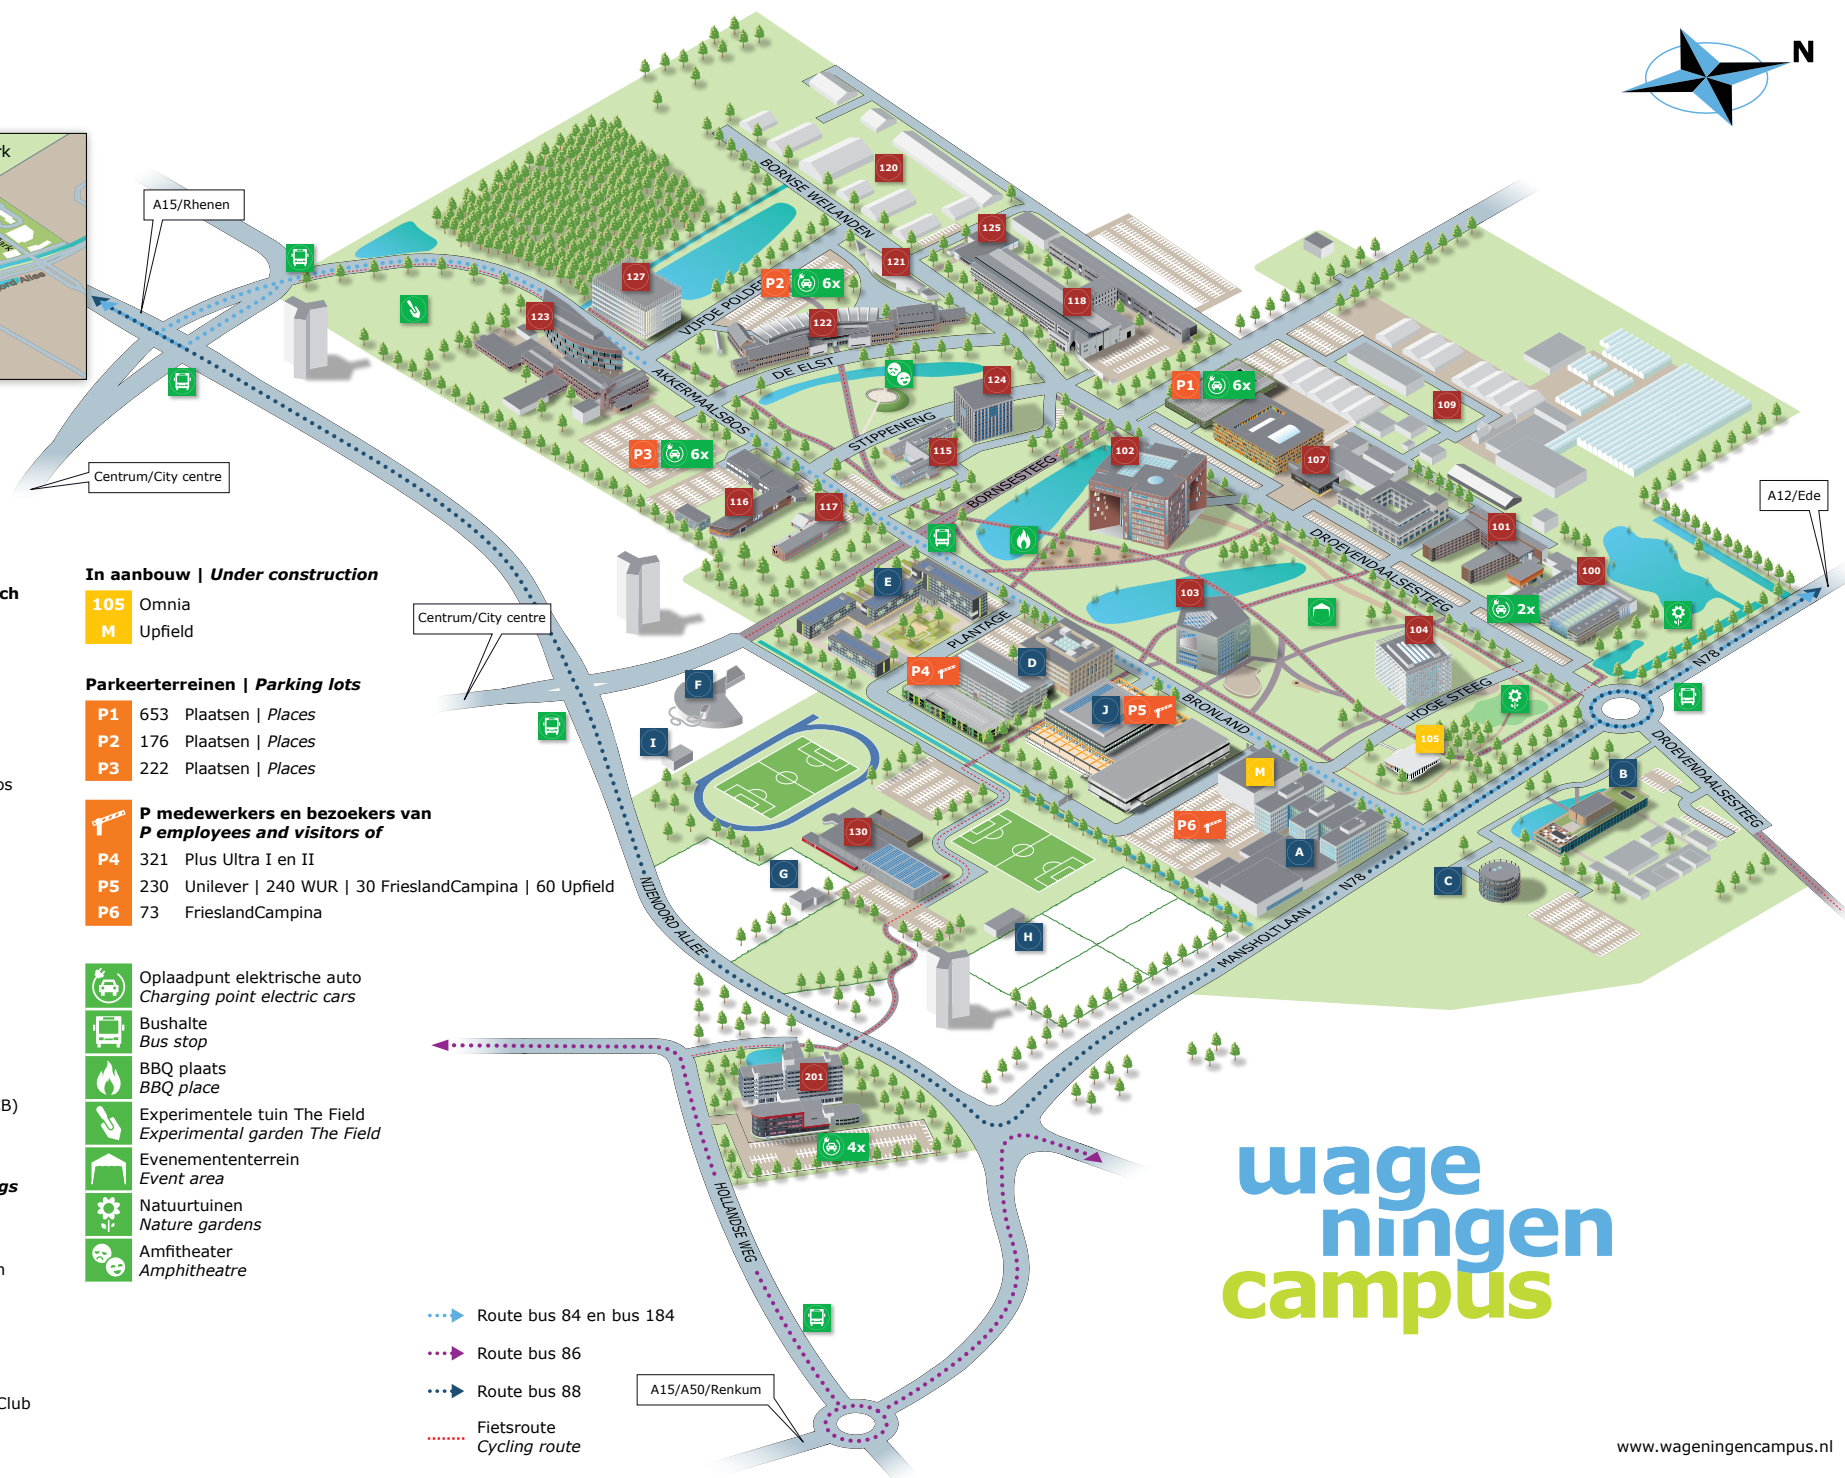

- P4 321 Plus Ultra I en II
- P5 230 Unilever | 240 WUR | 30 FrieslandCampina | 60 Upfield
- P6 73 FrieslandCampina

**Tijdelijk | Temporarily**

- P 200 plaatsen achter Axis (119)  
places behind Axis (119)

- Route bus 84 en bus 184
- Route bus 86
- Route bus 88
- Fietsroute  
*Cycling route*

**wage  
ningen  
campus**

wageningen  
campus

**Gebouwen | Buildings  
Wageningen University & Research**

- 100 Lumen
- 101 Gaia
- 102 Forum
- 103 Orion
- 104 Atlas
- 107 Radix
- 109 Radix Nova, Serre, Klima, Agros
- 115 Impulse
- 116 Actio
- 117 Nexus
- 118 Axis
- 120 Carus
- 121 Innovatron
- 122 Zodiac
- 123 Vitae
- 124 Helix
- 125 Phenomea
- 127 Aurora
- 130 Sports Centre De Bongerd (SCB)
- 201 De Leeuwenborch