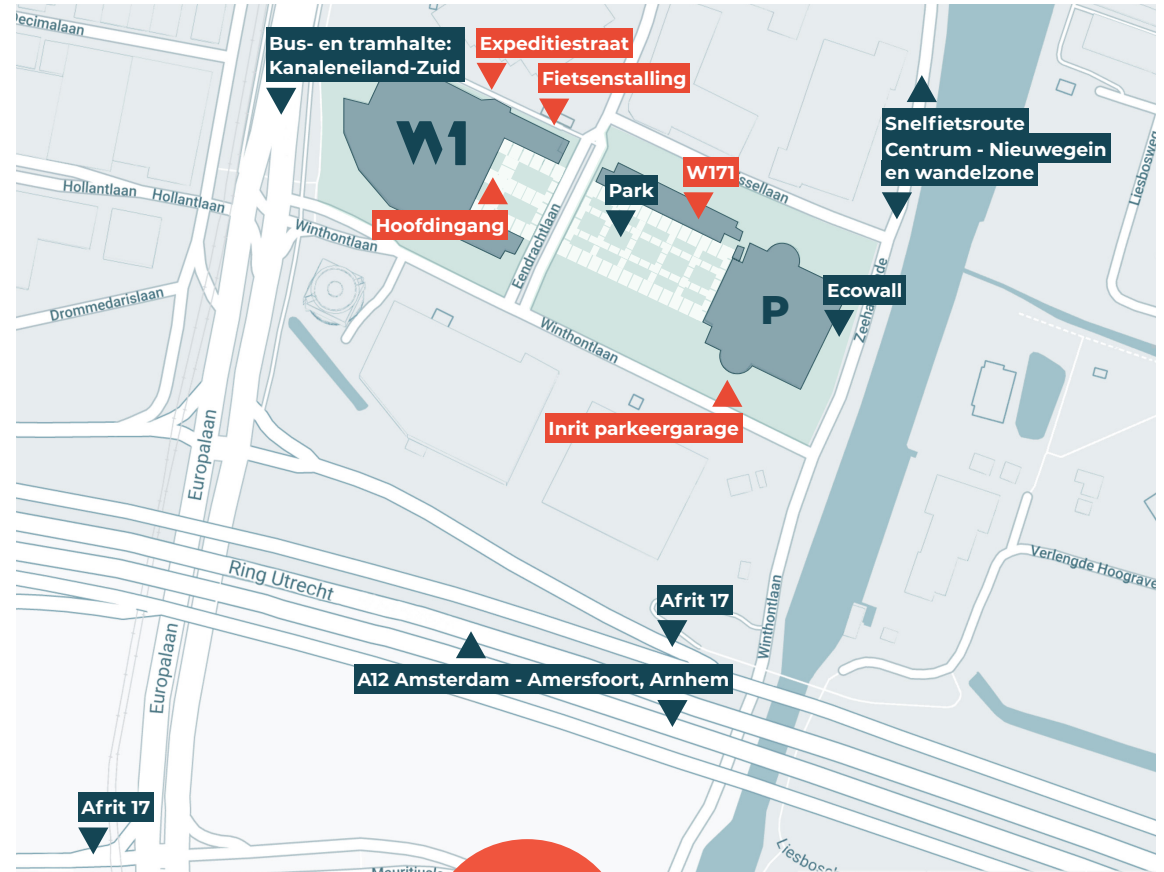

Jouw route naar Winthontlaan 1 in Utrecht

Winthontlaan 1 is uitstekend bereikbaar met het openbaar vervoer en per fiets. De reistijd vanaf Utrecht Centraal Station is circa 10 minuten. De sneltram en bus stoppen nagenoeg voor de deur.

Via directe aansluitingen op de A2 en A12 kun je Winthontlaan 1 vanuit Amsterdam, Amersfoort, Schiphol en Arnhem binnen 30 tot 40 minuten met de auto bereiken (afrit 17 Jaarbeurs). Op het terrein zelf zijn ruim voldoende parkeerplaatsen en voor extra capaciteit ligt P+R Westraven binnen één OV-halte. De hoofdingang vind je aan de Eendrachtlaan.

Zie je snel!

Welkom bij Winthontlaan 1. Waar je gezond en duurzaam kunt ontmoeten en (samen)werken. Waar nieuwe ideeën ontstaan. Waar je nieuwe connecties maakt. Waar altijd iets te beleven is. **Work, connect & relax**