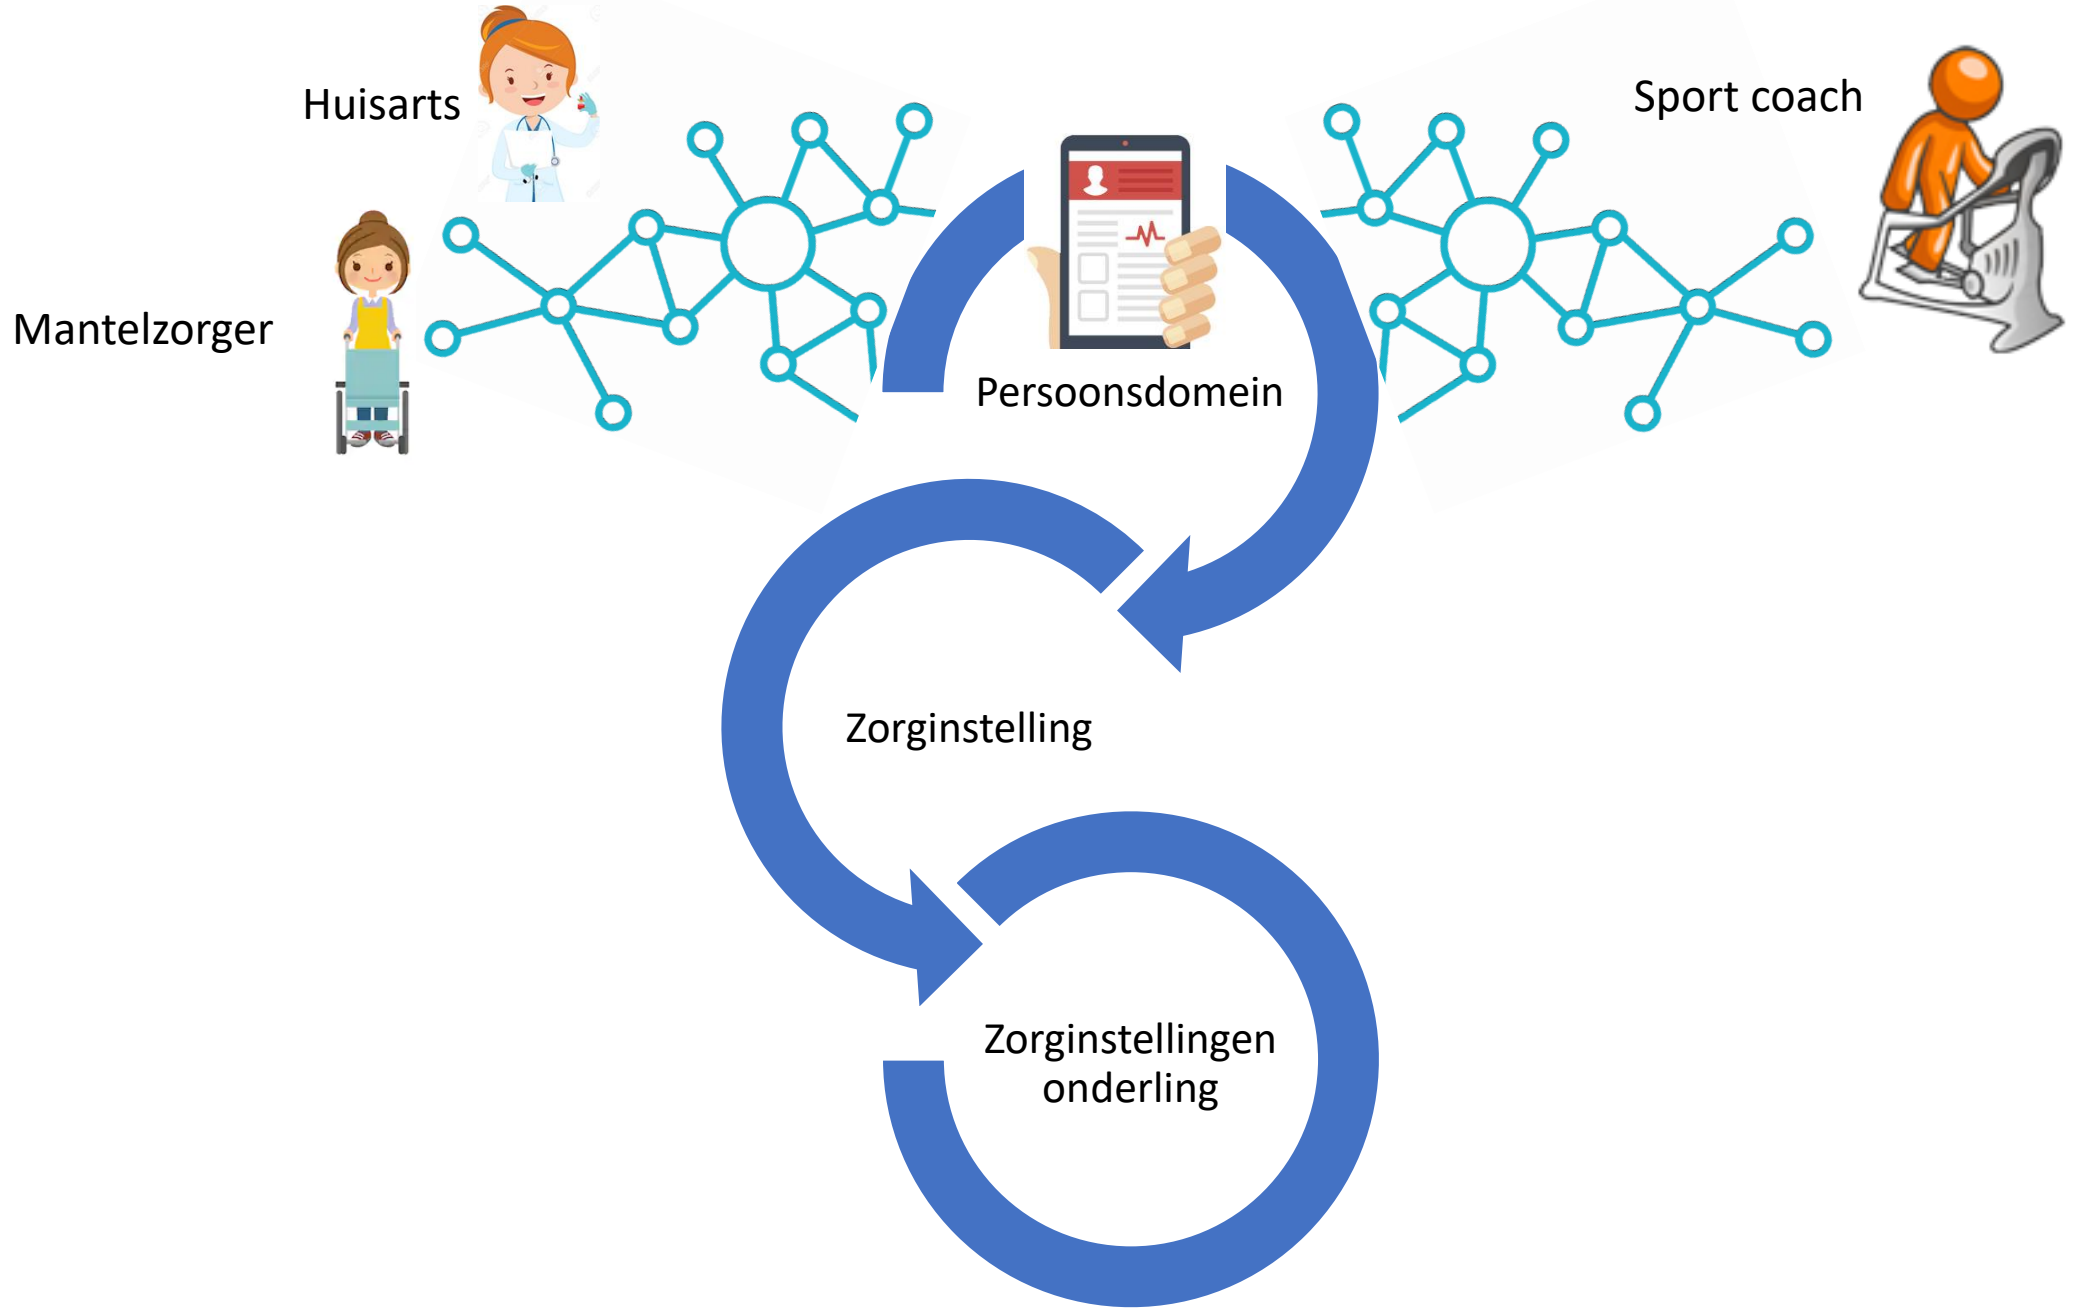

medisch centrum leeuwarden

Twiiin XDS
Combinaties
Zorg Platform
Netwerkviewer
Care Link
EPD
Regionaal XDS
Zelfbouw

Informatie
uitwisseling met
de 1^e lijn

Informatie
uitwisseling met
de 1^e lijn

twiin

DVDExit, XDS Knooppunt,
Beeldbeschikbaarheid, Babyconnect

Informatie
uitwisseling met
de 1^e lijn

Landelijke Nuts-voorzieningen:

- Toestemming
- Register zorgverleners
- Identificatie patiënt

Informatie uitwisseling met de 1^e lijn

Noord-Nederlandse MDO voorzieningen

Programma online toestemmingsvoorziening
mitz

Landelijke Nuts-voorzieningen:

- Toestemming
- Register zorgverleners
- Identificatie patiënt

twin

DVDExit, XDS Knooppunt, Beeldbeschikbaarheid, Babyconnect

Informatie uitwisseling met de 1^e lijn

Betrokken:

Specialisten, Bestuurders, Informatiemanagers

Zorgviewer getrokken door:

Architecten, Klinisch Informatici

Hartnet-connectathon:

Binnen 6 uur bouwen van een te demonstrenen prototype,
gebaseerd op live FHIR diensten