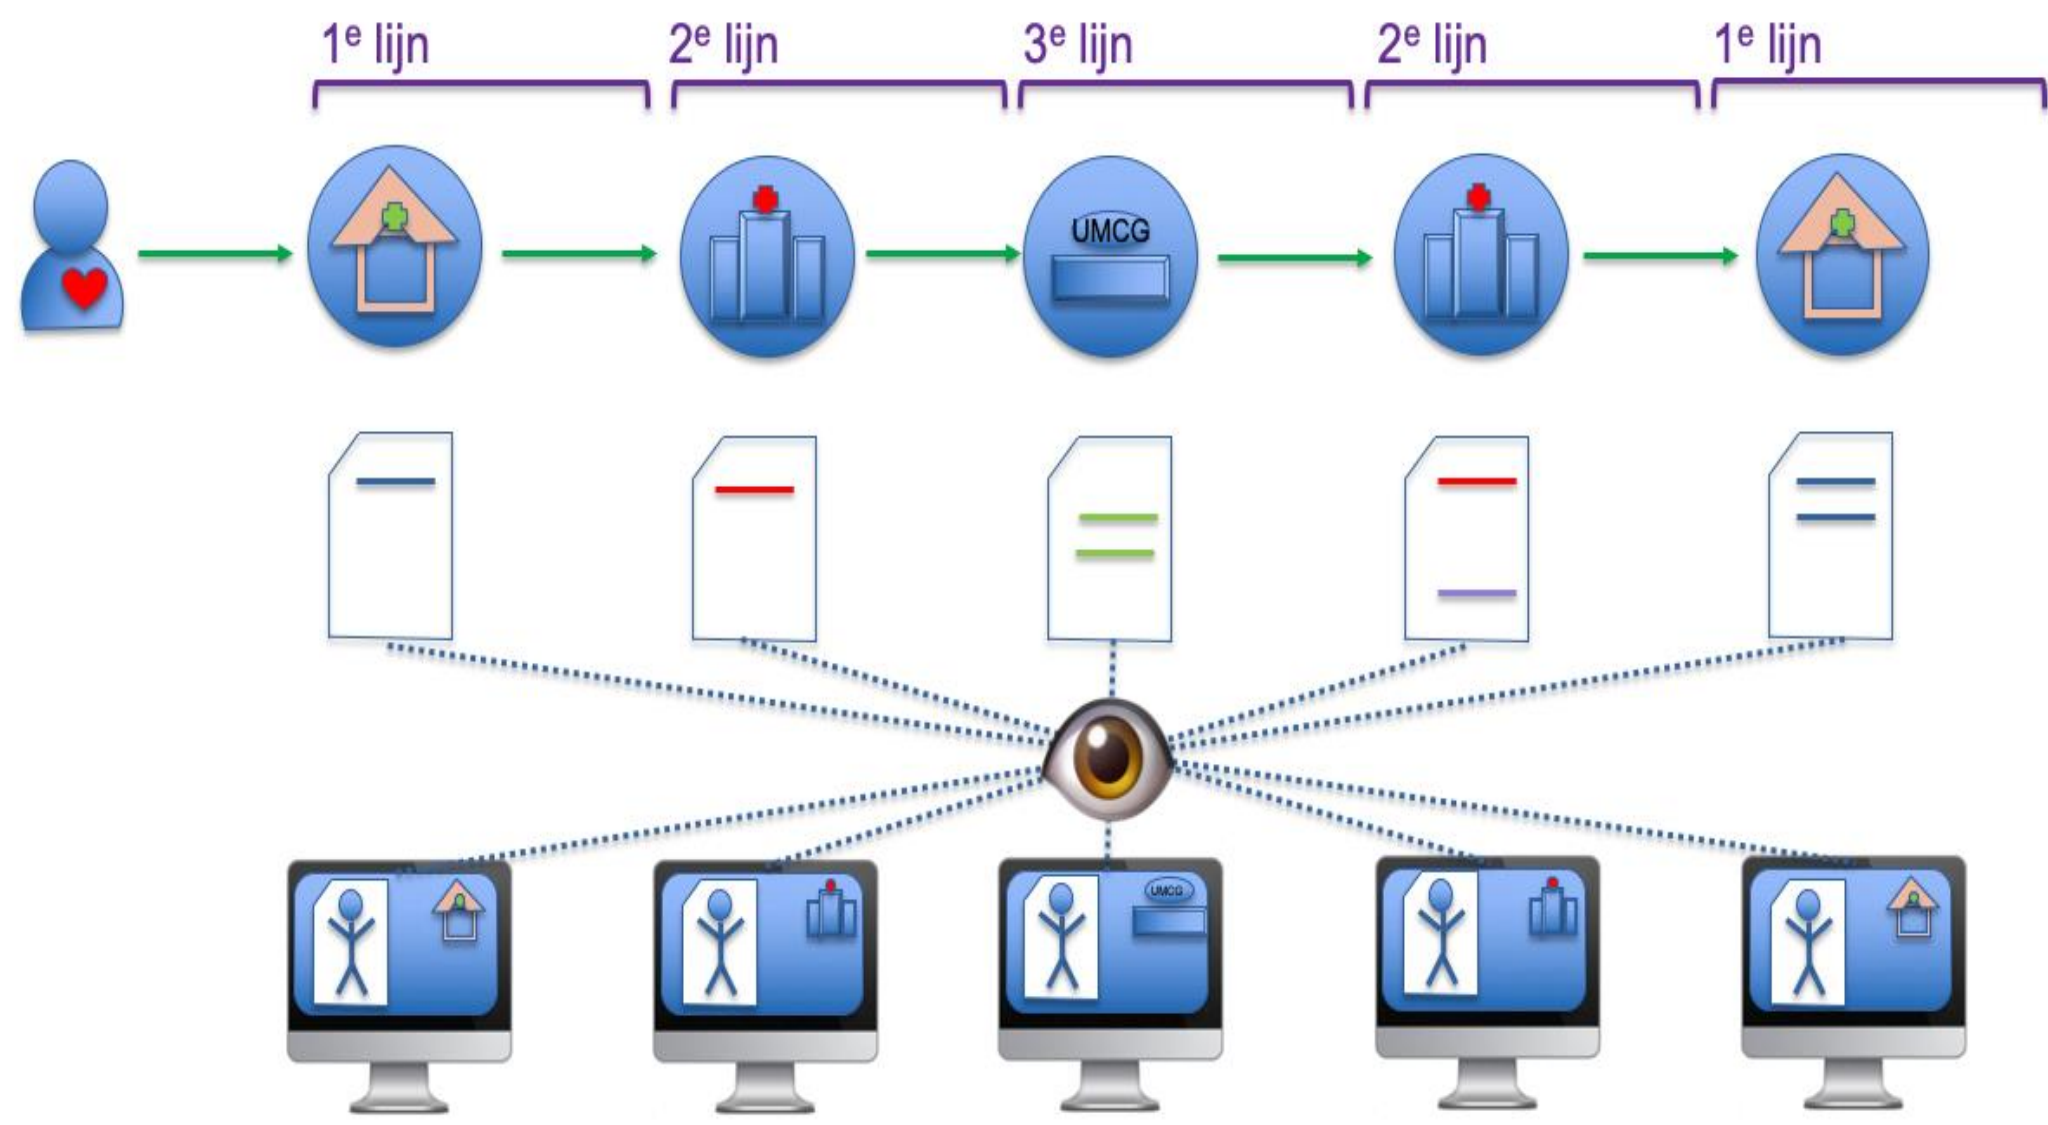

Programma online toestemmingsvoorziening
mitz

Landelijke Nuts-voorzieningen:

- Toestemming
- Register zorgverleners
- Identificatie patiënt

twin

DVDExit, XDS Knooppunt, Beeldbeschikbaarheid, Babyconnect

Informatie uitwisseling met de 1^e lijn

twin

DVDExit, XDS Knooppunt, Beeldbeschikbaarheid, Babyconnect

Organisatie X

Regionale Informatie Voorziening Noord (RIVO)

Opdrachtgevers:

Bestuurders

Deelnemers:

CMIO's, CNIO's, CIO's, huisartsen en laboratoria Noord-Nederland

Betrokken:

Specialisten, Bestuurders, Informatiemanagers

Zorgviewer getrokken door:

Architecten, Klinisch Informatici

Hartnet-connectathon:

Binnen 6 uur bouwen van een te demonstrenen prototype,
gebaseerd op live FHIR diensten

Basis uitgangspunten:

BgZ, Zorginformatiebouwstenen, FHIR, Nutsvoorzieningen, Online
opvragen van data, geen lokale dataset opbouwen

Nu onder handen:

“Beschrijving van het stelsel”

Ruimte biedend voor commerciële producten en/of bouw