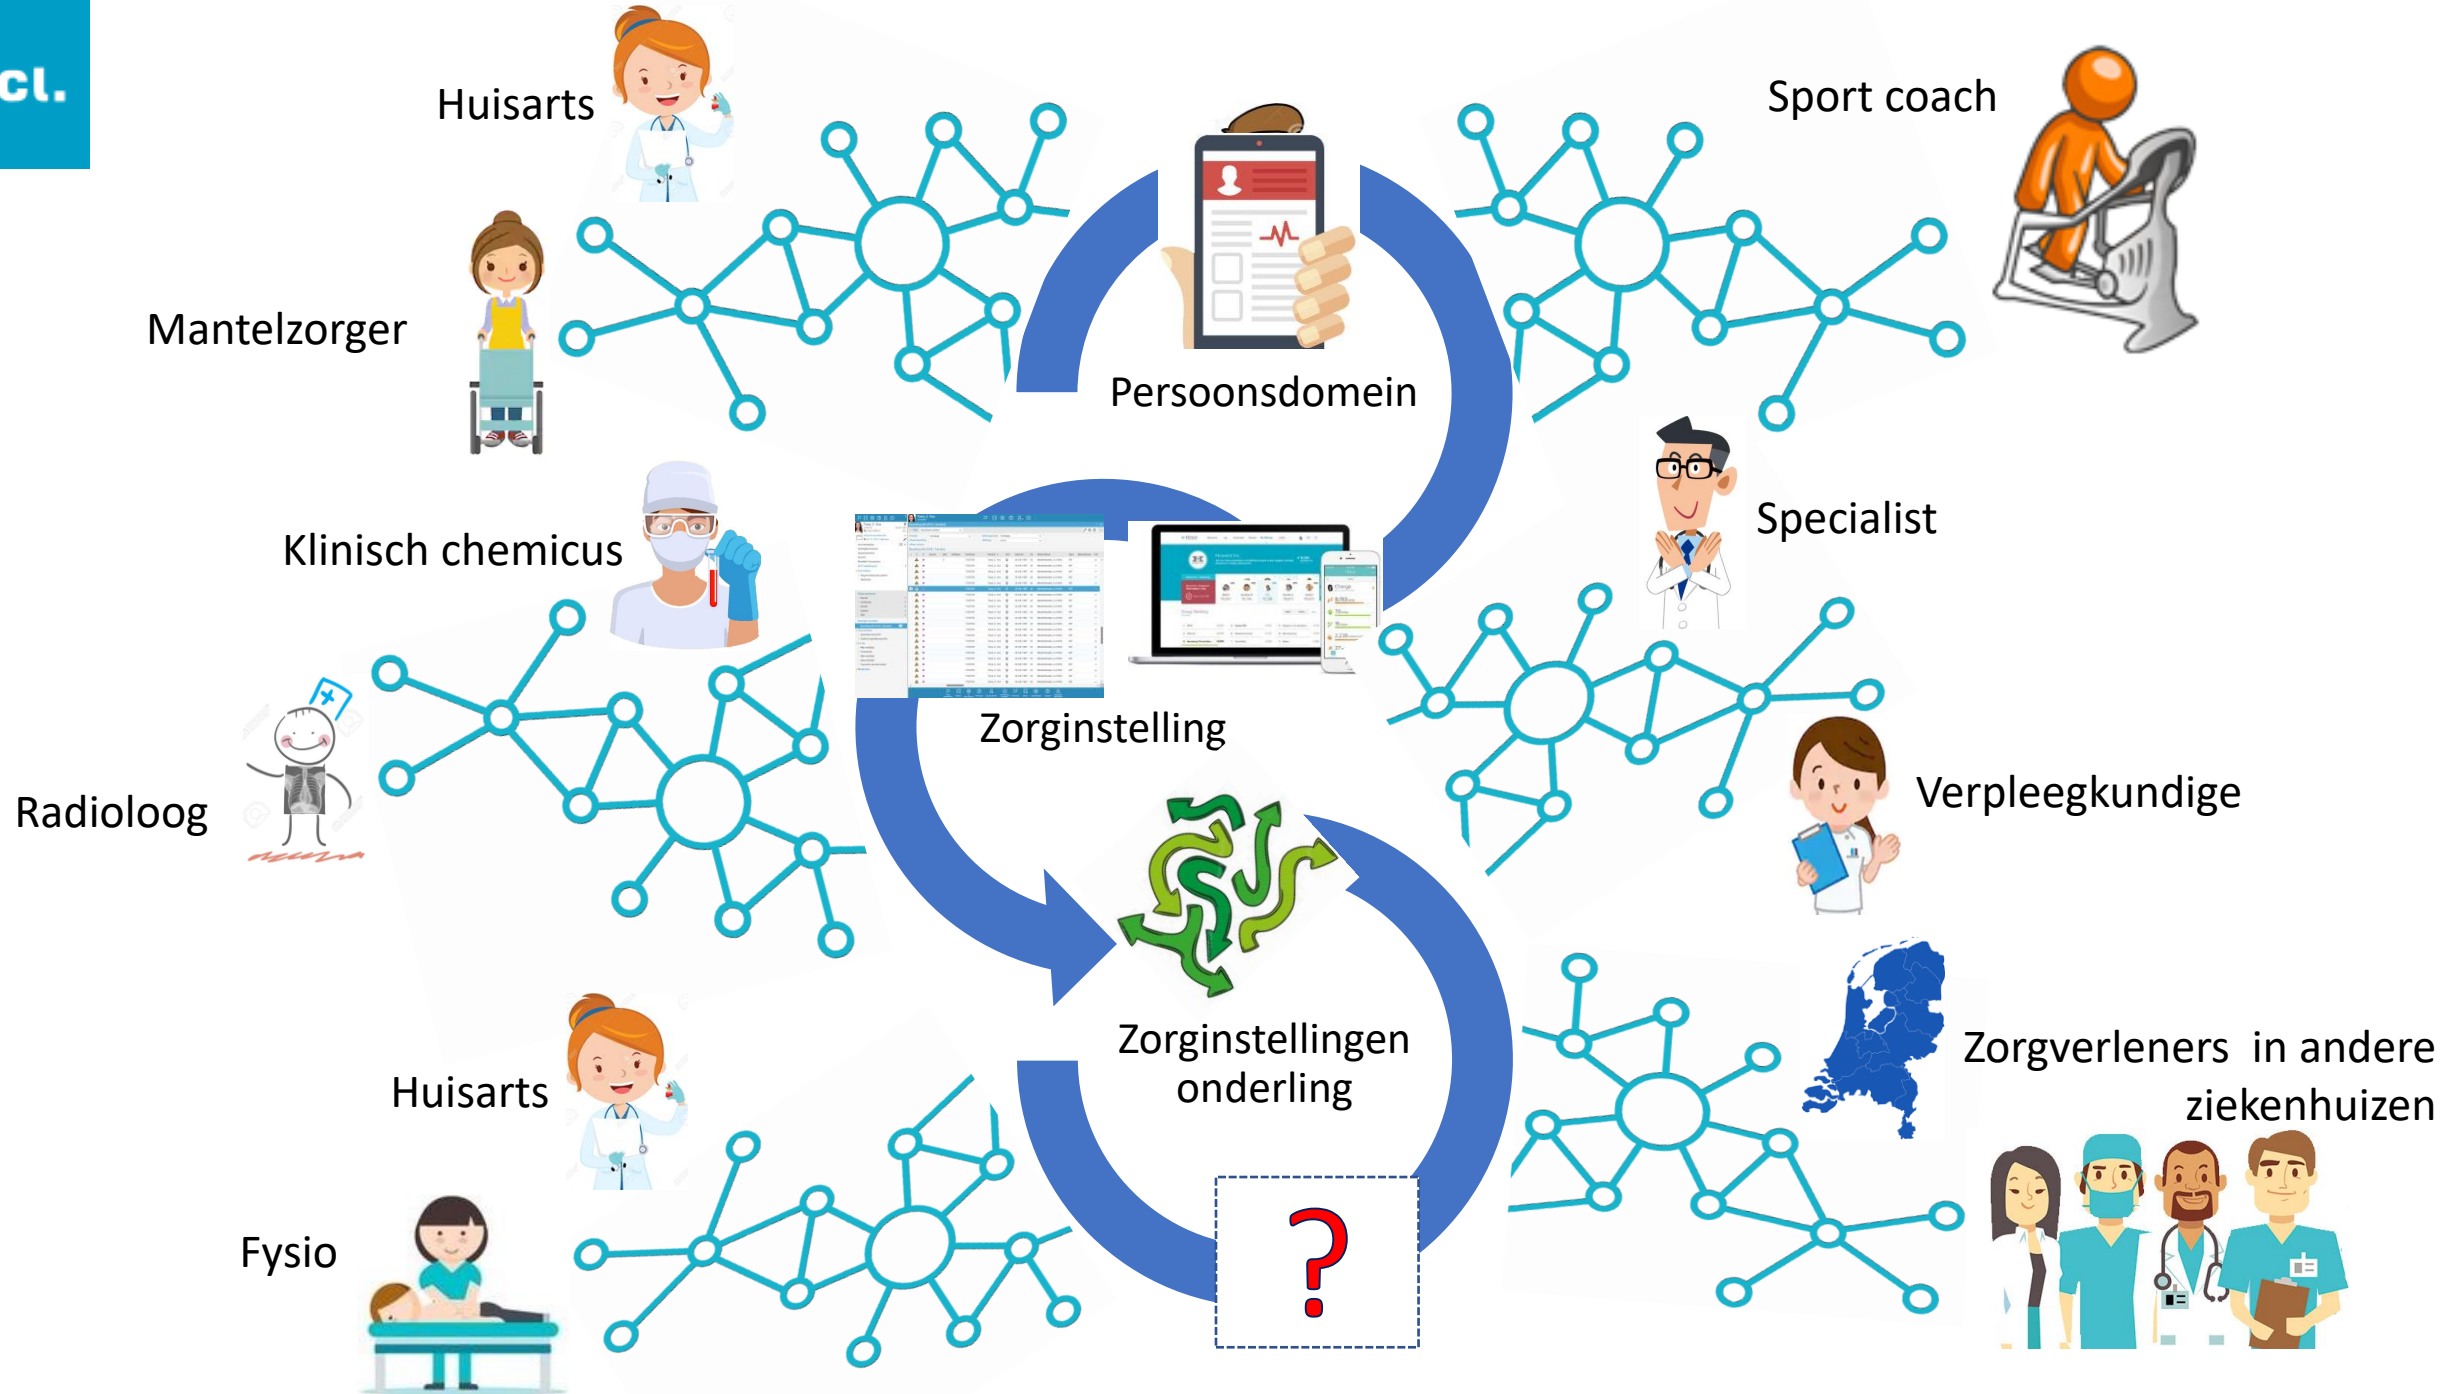

medisch centrum leeuwarden

Twiiin XDS
Combinaties
Zorg Platform
Netwerkviewer
Care Link
EPD
Regionaal XDS
Zelfbouw

Informatie
uitwisseling met
de 1^e lijn

Informatie
uitwisseling met
de 1^e lijn

twiin

DVDExit, XDS Knooppunt,
Beeldbeschikbaarheid, Babyconnect

Informatie
uitwisseling met
de 1^e lijn

Landelijke Nuts-voorzieningen:

- Toestemming
- Register zorgverleners
- Identificatie patiënt

Informatie uitwisseling met de 1^e lijn

Noord-Nederlandse MDO voorzieningen

Programma online toestemmingsvoorziening
mitz

Landelijke Nuts-voorzieningen:

- Toestemming
- Register zorgverleners
- Identificatie patiënt

twin

DVDExit, XDS Knooppunt, Beeldbeschikbaarheid, Babyconnect

Informatie uitwisseling met de 1^e lijn

Betrokken:

Specialisten, Bestuurders, Informatiemanagers

Zorgviewer getrokken door:

Architecten, Klinisch Informatici

Hartnet-connectathon:

Binnen 6 uur bouwen van een te demonstrenen prototype,
gebaseerd op live FHIR diensten