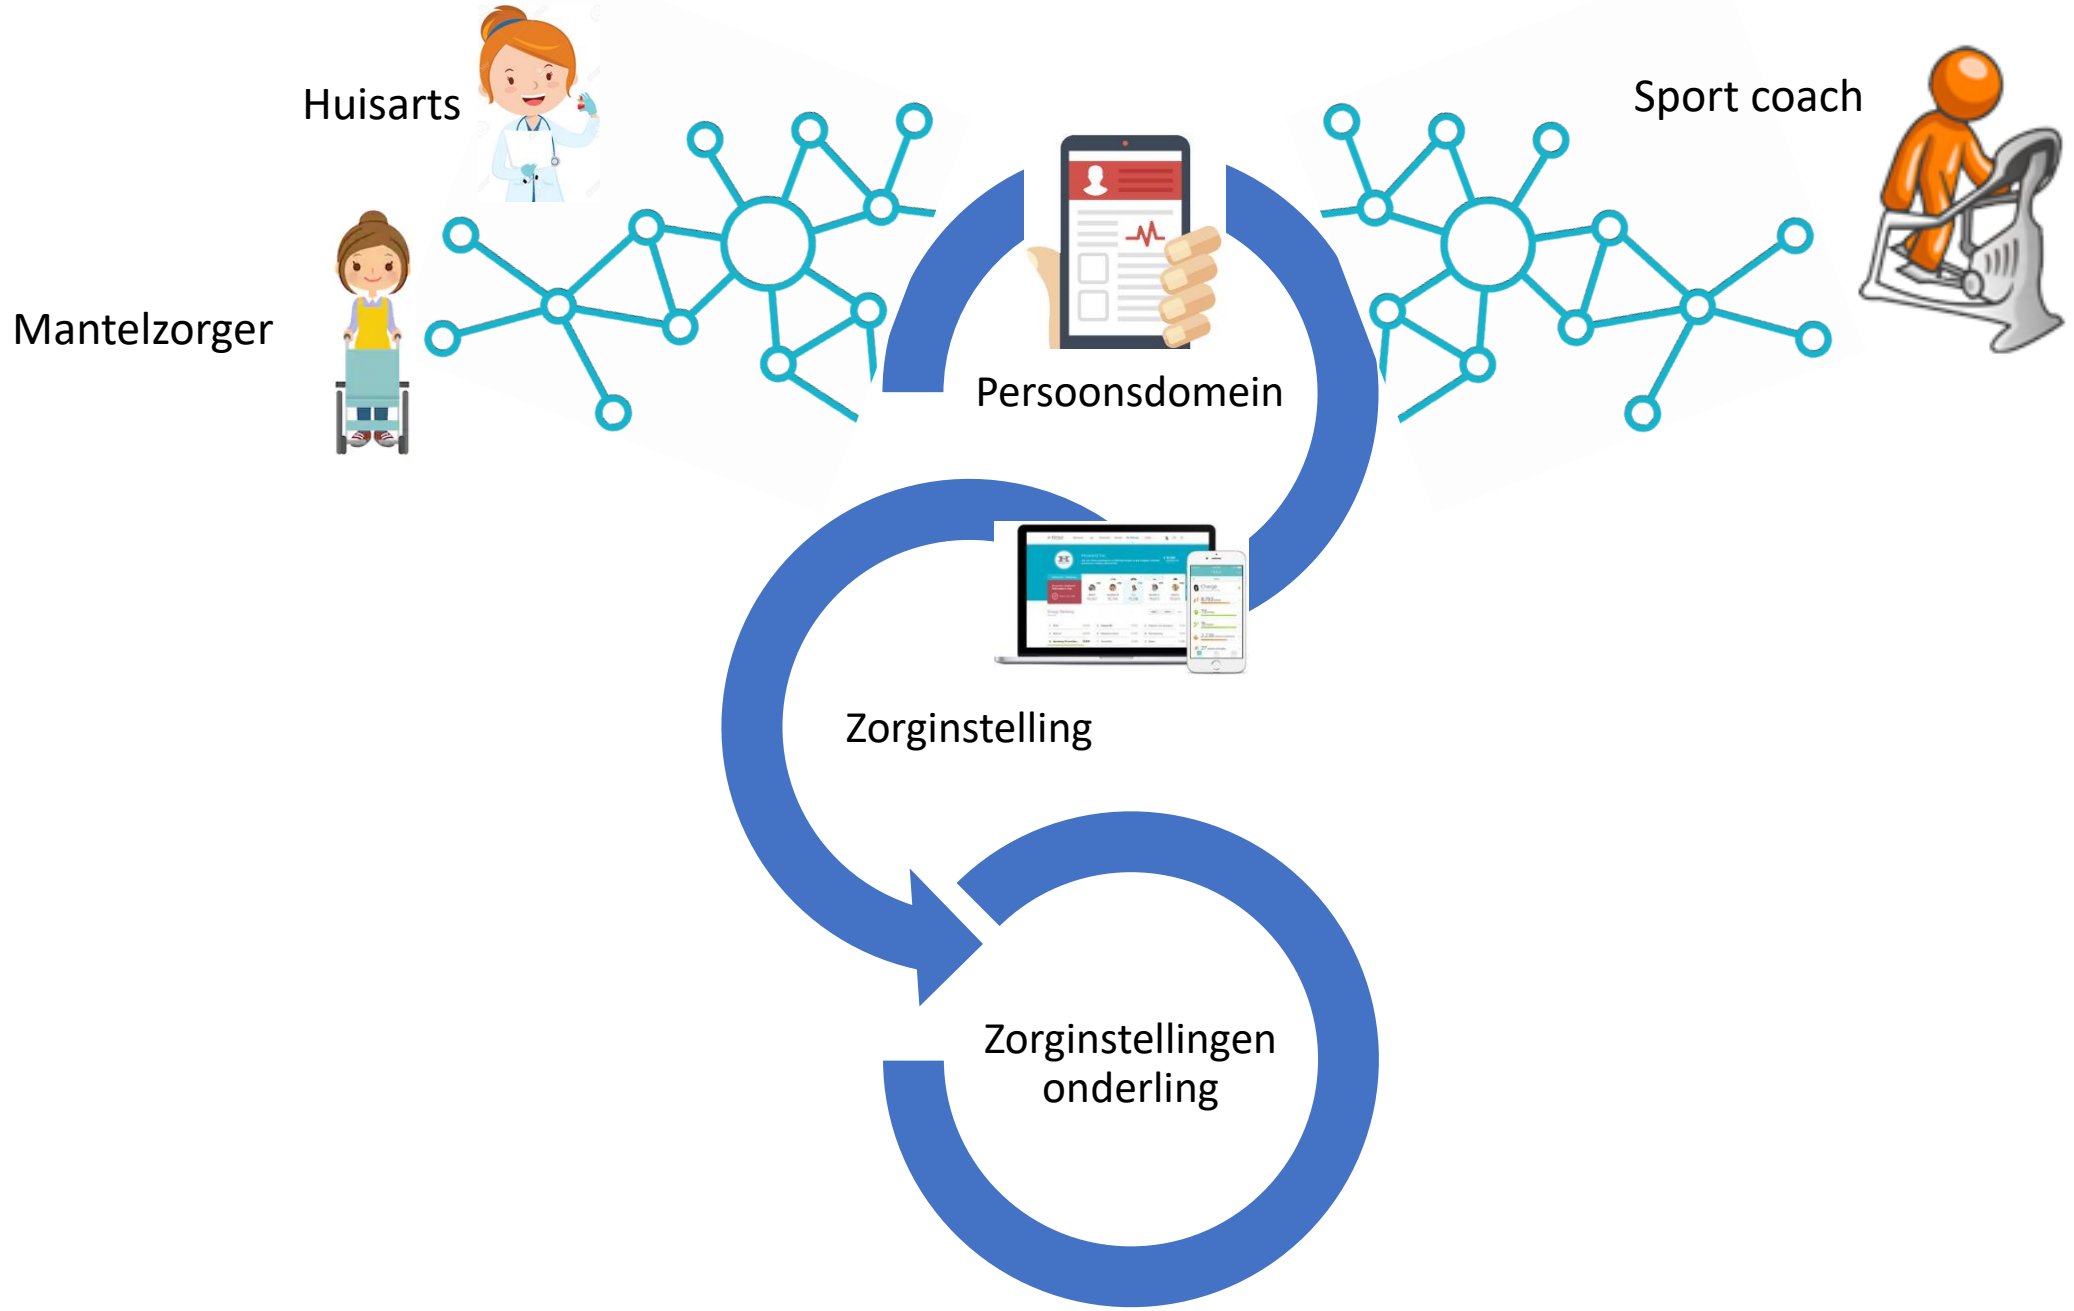

medisch centrum leeuwarden

Twiiin XDS
Combinaties
Zorg Platform
Netwerkviewer
Care Link
EPD
Regionaal XDS
Zelfbouw

Informatie
uitwisseling met
de 1^e lijn

Informatie
uitwisseling met
de 1^e lijn

twiin

DVDExit, XDS Knooppunt,
Beeldbeschikbaarheid, Babyconnect

Informatie
uitwisseling met
de 1^e lijn

Landelijke Nuts-voorzieningen:

- Toestemming
- Register zorgverleners
- Identificatie patiënt

Informatie uitwisseling met de 1^e lijn

Noord-Nederlandse MDO voorzieningen

Programma online toestemmingsvoorziening
mitz

Landelijke Nuts-voorzieningen:

- Toestemming
- Register zorgverleners
- Identificatie patiënt

twin

DVDExit, XDS Knooppunt, Beeldbeschikbaarheid, Babyconnect

Informatie uitwisseling met de 1^e lijn

Betrokken:

Specialisten, Bestuurders, Informatiemanagers

Zorgviewer getrokken door:

Architecten, Klinisch Informatici

Hartnet-connectathon:

Binnen 6 uur bouwen van een te demonstrenen prototype,
gebaseerd op live FHIR diensten