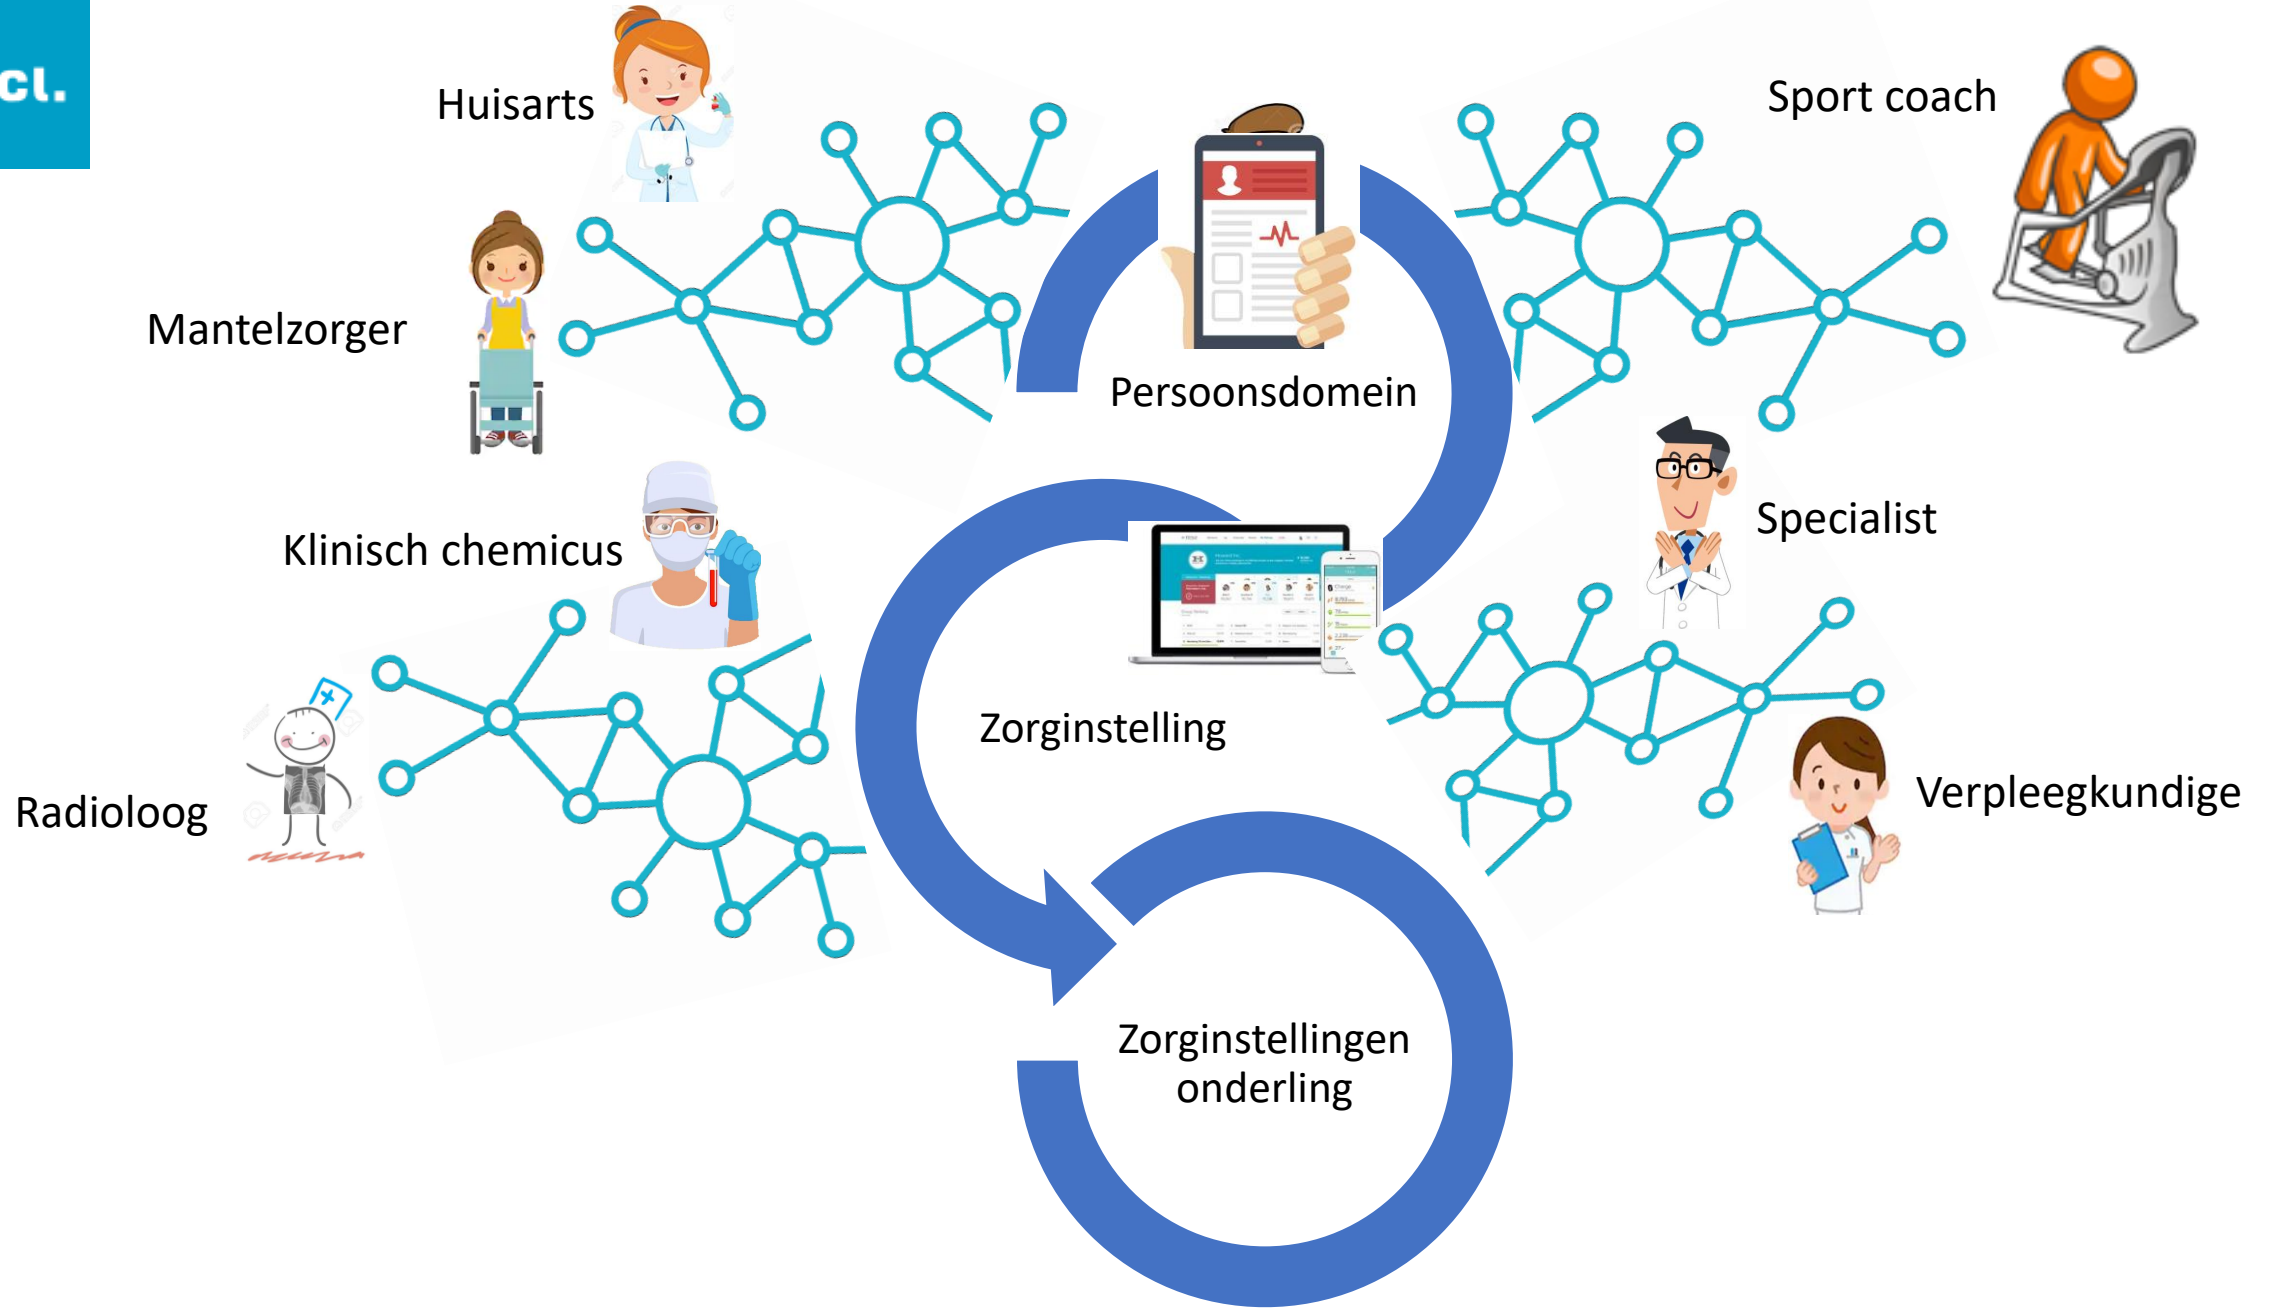

medisch centrum leeuwarden

Twiiin XDS
Combinaties
Zorg Platform
Netwerkviewer
Care Link
EPD
Regionaal XDS
Zelfbouw

Informatie
uitwisseling met
de 1^e lijn

Informatie
uitwisseling met
de 1^e lijn

twiin

DVDExit, XDS Knooppunt,
Beeldbeschikbaarheid, Babyconnect

Informatie
uitwisseling met
de 1^e lijn

Landelijke Nuts-voorzieningen:

- Toestemming
- Register zorgverleners
- Identificatie patiënt

Informatie uitwisseling met de 1^e lijn

Noord-Nederlandse MDO voorzieningen

Programma online toestemmingsvoorziening
mitz

Landelijke Nuts-voorzieningen:

- Toestemming
- Register zorgverleners
- Identificatie patiënt

twin

DVDExit, XDS Knooppunt, Beeldbeschikbaarheid, Babyconnect

Informatie uitwisseling met de 1^e lijn

Betrokken:

Specialisten, Bestuurders, Informatiemanagers

Zorgviewer getrokken door:

Architecten, Klinisch Informatici

Hartnet-connectathon:

Binnen 6 uur bouwen van een te demonstrenen prototype,
gebaseerd op live FHIR diensten