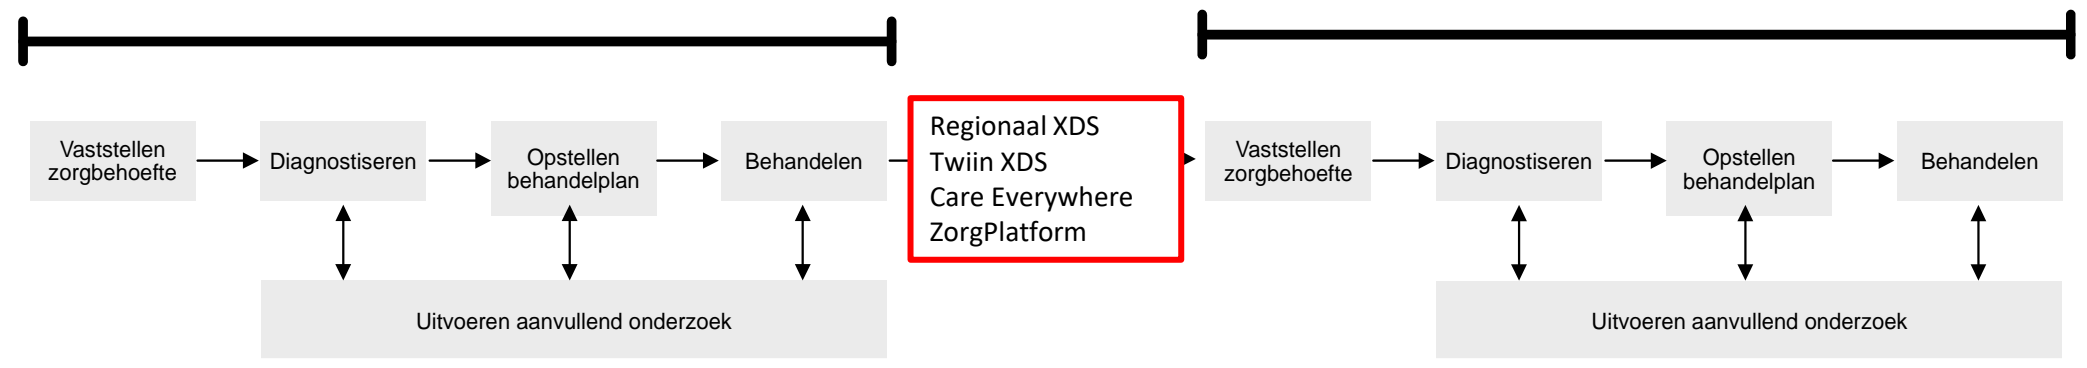

Programma online toestemmingsvoorziening
mitz

Landelijke Nuts-voorzieningen:

- Toestemming
- Register zorgverleners
- Identificatie patiënt

twin

DVDExit, XDS Knooppunt, Beeldbeschikbaarheid, Babyconnect

Informatie uitwisseling met de 1^e lijn

Regioviewer met UMCG in Noord-NoordOost-Nederland

Noord-Nederlandse MDO voorzieningen

Programma online toestemmingsvoorziening
mitz

Landelijke Nuts-voorzieningen:

- Toestemming
- Register zorgverleners
- Identificatie patiënt

twin

DVDExit, XDS Knooppunt, Beeldbeschikbaarheid, Babyconnect

Organisatie X

Regionale Informatie Voorziening Noord (RIVO)

Opdrachtgevers:

Bestuurders

Deelnemers:

CMIO's, CNIO's, CIO's, huisartsen en laboratoria Noord-Nederland

Betrokken:

Specialisten, Bestuurders, Informatiemanagers

Zorgviewer getrokken door:

Architecten, Klinisch Informatici

Hartnet-connectathon:

Binnen 6 uur bouwen van een te demonstrenen prototype,
gebaseerd op live FHIR diensten