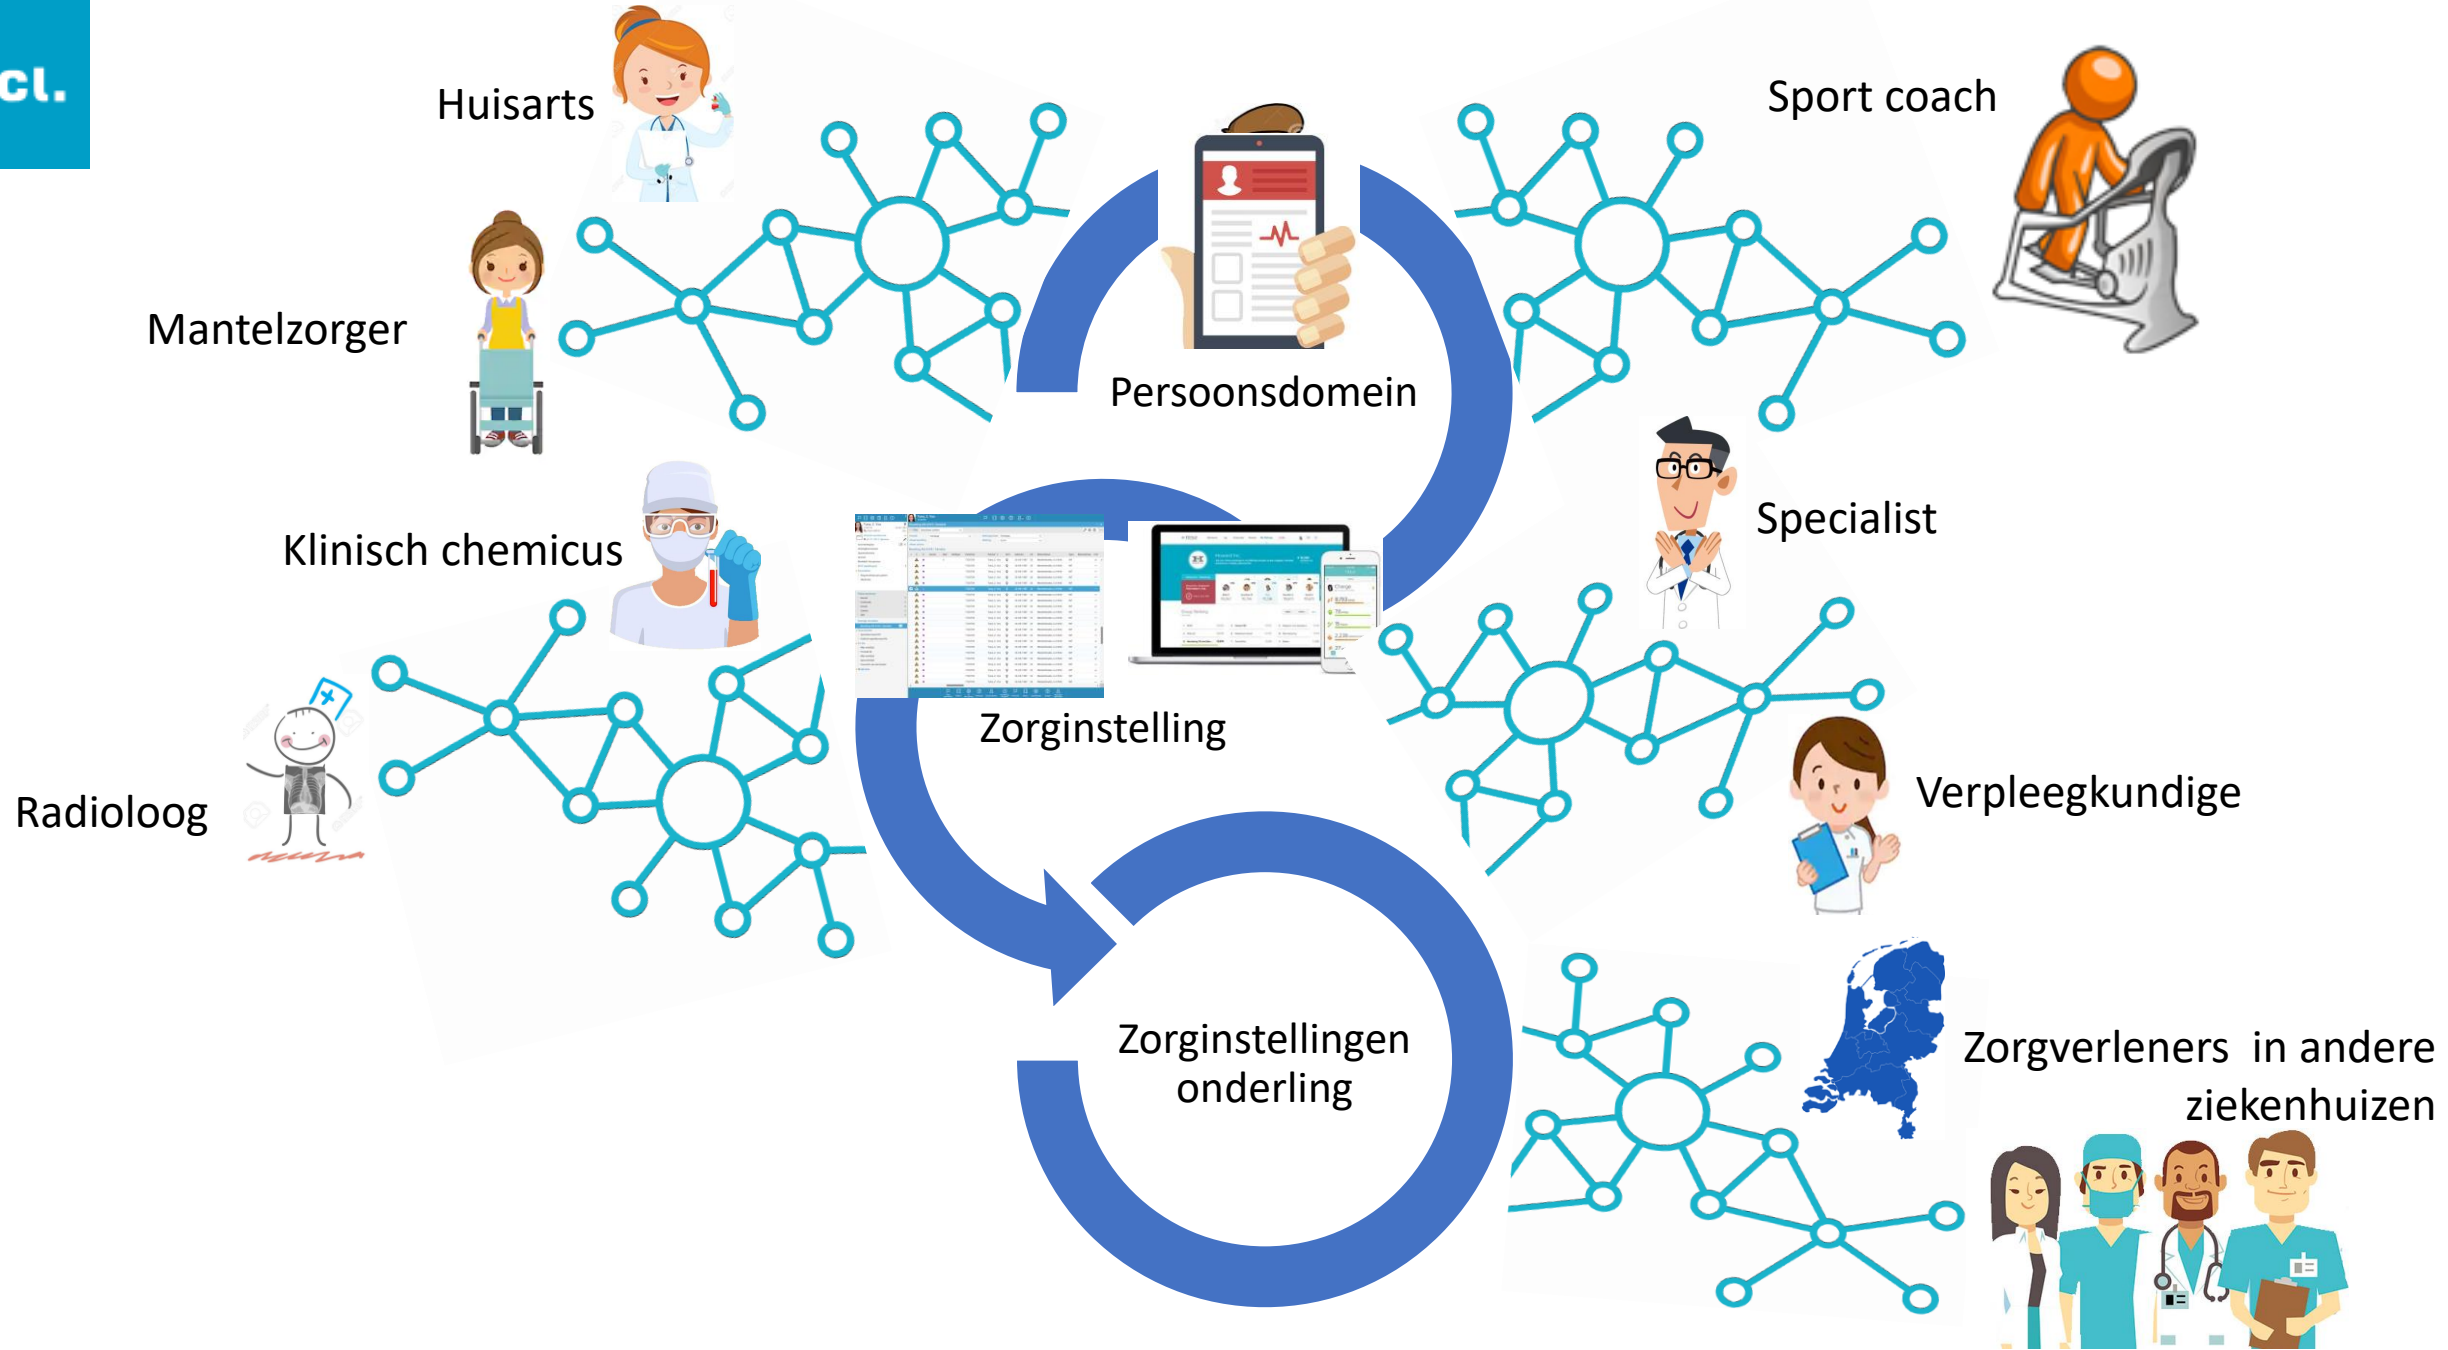

medisch centrum leeuwarden

Twiiin XDS
Combinaties
Zorg Platform
Netwerkviewer
Care Link
EPD
Regionaal XDS
Zelfbouw

Informatie
uitwisseling met
de 1^e lijn

Informatie
uitwisseling met
de 1^e lijn

twiin

DVDExit, XDS Knooppunt,
Beeldbeschikbaarheid, Babyconnect

Informatie
uitwisseling met
de 1^e lijn

Landelijke Nuts-voorzieningen:

- Toestemming
- Register zorgverleners
- Identificatie patiënt

Informatie uitwisseling met de 1^e lijn

Noord-Nederlandse MDO voorzieningen

Programma online toestemmingsvoorziening
mitz

Landelijke Nuts-voorzieningen:

- Toestemming
- Register zorgverleners
- Identificatie patiënt

twin

DVDExit, XDS Knooppunt, Beeldbeschikbaarheid, Babyconnect

Informatie uitwisseling met de 1^e lijn

Betrokken:

Specialisten, Bestuurders, Informatiemanagers

Zorgviewer getrokken door:

Architecten, Klinisch Informatici

Hartnet-connectathon:

Binnen 6 uur bouwen van een te demonstrenen prototype,
gebaseerd op live FHIR diensten