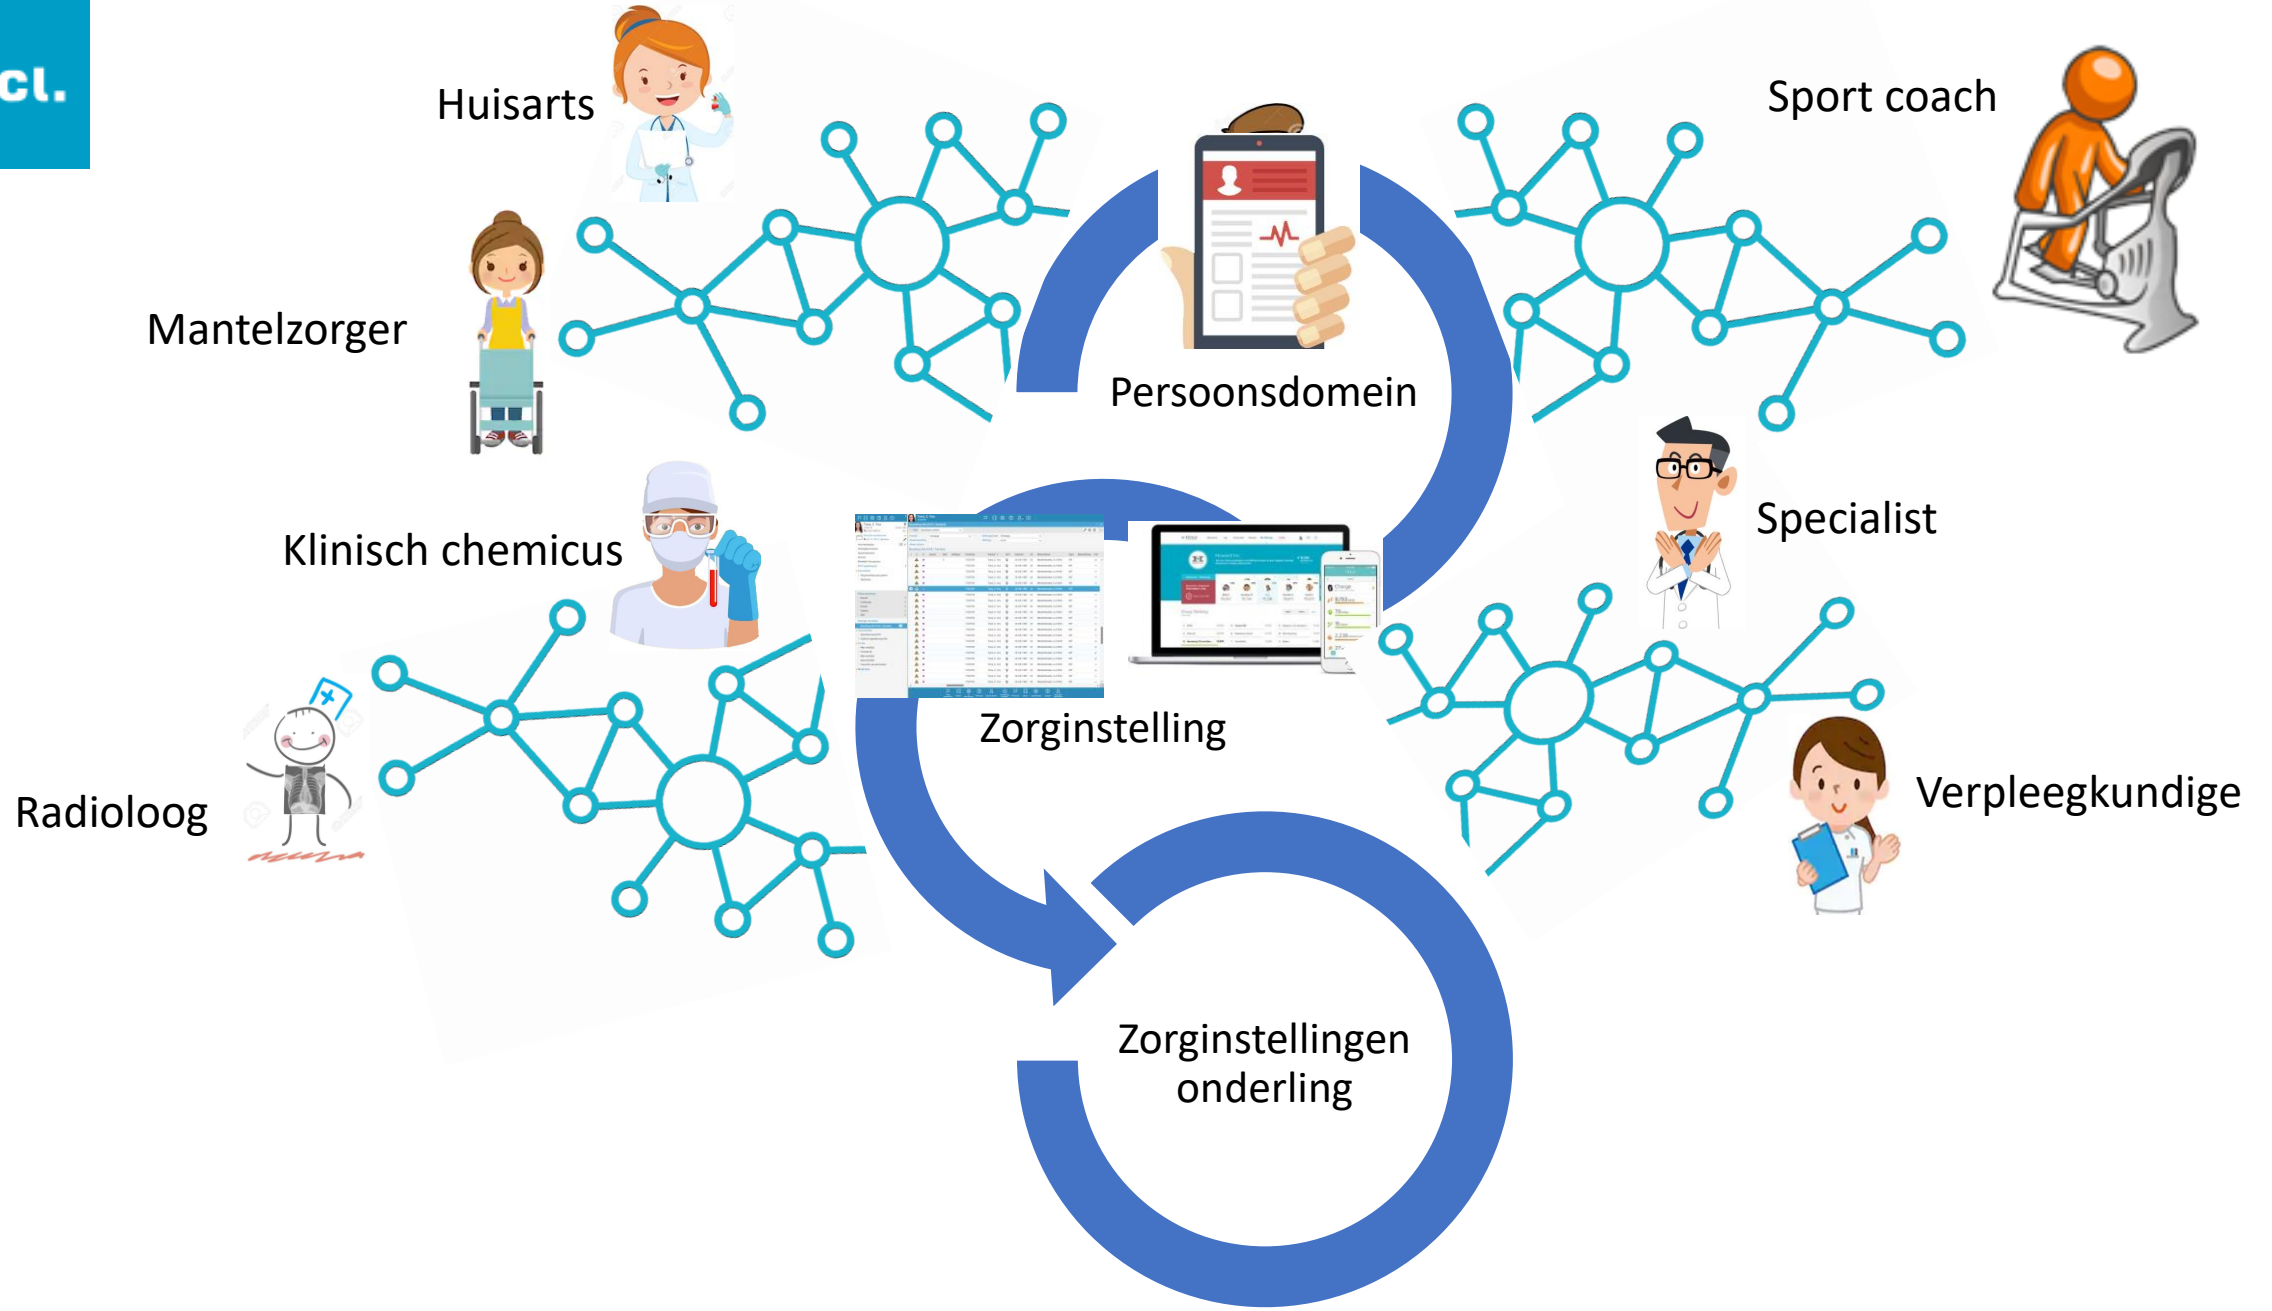

medisch centrum leeuwarden

Twiiin XDS
Combinaties
Zorg Platform
Netwerkviewer
Care Link
EPD
Regionaal XDS
Zelfbouw

Informatie
uitwisseling met
de 1^e lijn

Informatie
uitwisseling met
de 1^e lijn

twiin

DVDExit, XDS Knooppunt,
Beeldbeschikbaarheid, Babyconnect

Informatie
uitwisseling met
de 1^e lijn

Landelijke Nuts-voorzieningen:

- Toestemming
- Register zorgverleners
- Identificatie patiënt

Informatie uitwisseling met de 1^e lijn

Noord-Nederlandse MDO voorzieningen

Programma online toestemmingsvoorziening
mitz

Landelijke Nuts-voorzieningen:

- Toestemming
- Register zorgverleners
- Identificatie patiënt

twin

DVDExit, XDS Knooppunt, Beeldbeschikbaarheid, Babyconnect

Informatie uitwisseling met de 1^e lijn

Betrokken:

Specialisten, Bestuurders, Informatiemanagers

Zorgviewer getrokken door:

Architecten, Klinisch Informatici

Hartnet-connectathon:

Binnen 6 uur bouwen van een te demonstrenen prototype,
gebaseerd op live FHIR diensten