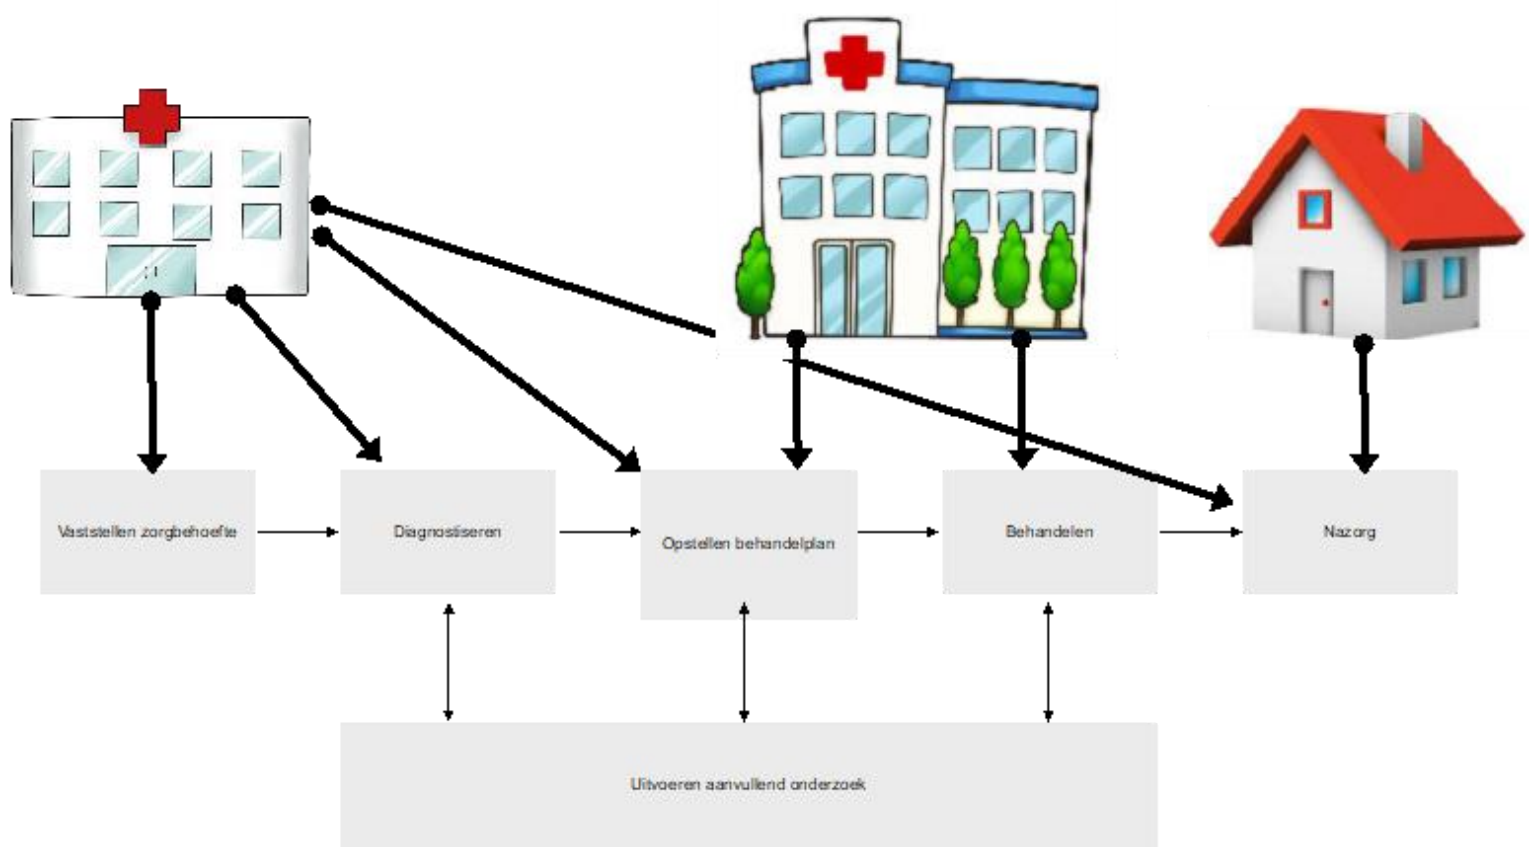

medisch centrum leeuwarden

Twiiin XDS
Combinaties
Zorg Platform
Netwerkviewer
Care Link
EPD
Regionaal XDS
Zelfbouw

Informatie
uitwisseling met
de 1^e lijn

Informatie
uitwisseling met
de 1^e lijn

twiin

DVDExit, XDS Knooppunt,
Beeldbeschikbaarheid, Babyconnect

Programma online toestemmingsvoorziening
mitz

Landelijke Nuts-voorzieningen:

- Toestemming
- Register zorgverleners
- Identificatie patiënt

twin

DVDExit, XDS Knooppunt, Beeldbeschikbaarheid, Babyconnect

Informatie uitwisseling met de 1^e lijn

Regioviewer met UMCG in Noord-NoordOost-Nederland

Noord-Nederlandse MDO voorzieningen

Programma online toestemmingsvoorziening
mitz

Landelijke Nuts-voorzieningen:

- Toestemming
- Register zorgverleners
- Identificatie patiënt

twin

DVDExit, XDS Knooppunt, Beeldbeschikbaarheid, Babyconnect

Organisatie X

Regionale Informatie Voorziening Noord (RIVO)

Opdrachtgevers:

Bestuurders

Deelnemers:

CMIO's, CNIO's, CIO's, huisartsen en laboratoria Noord-Nederland