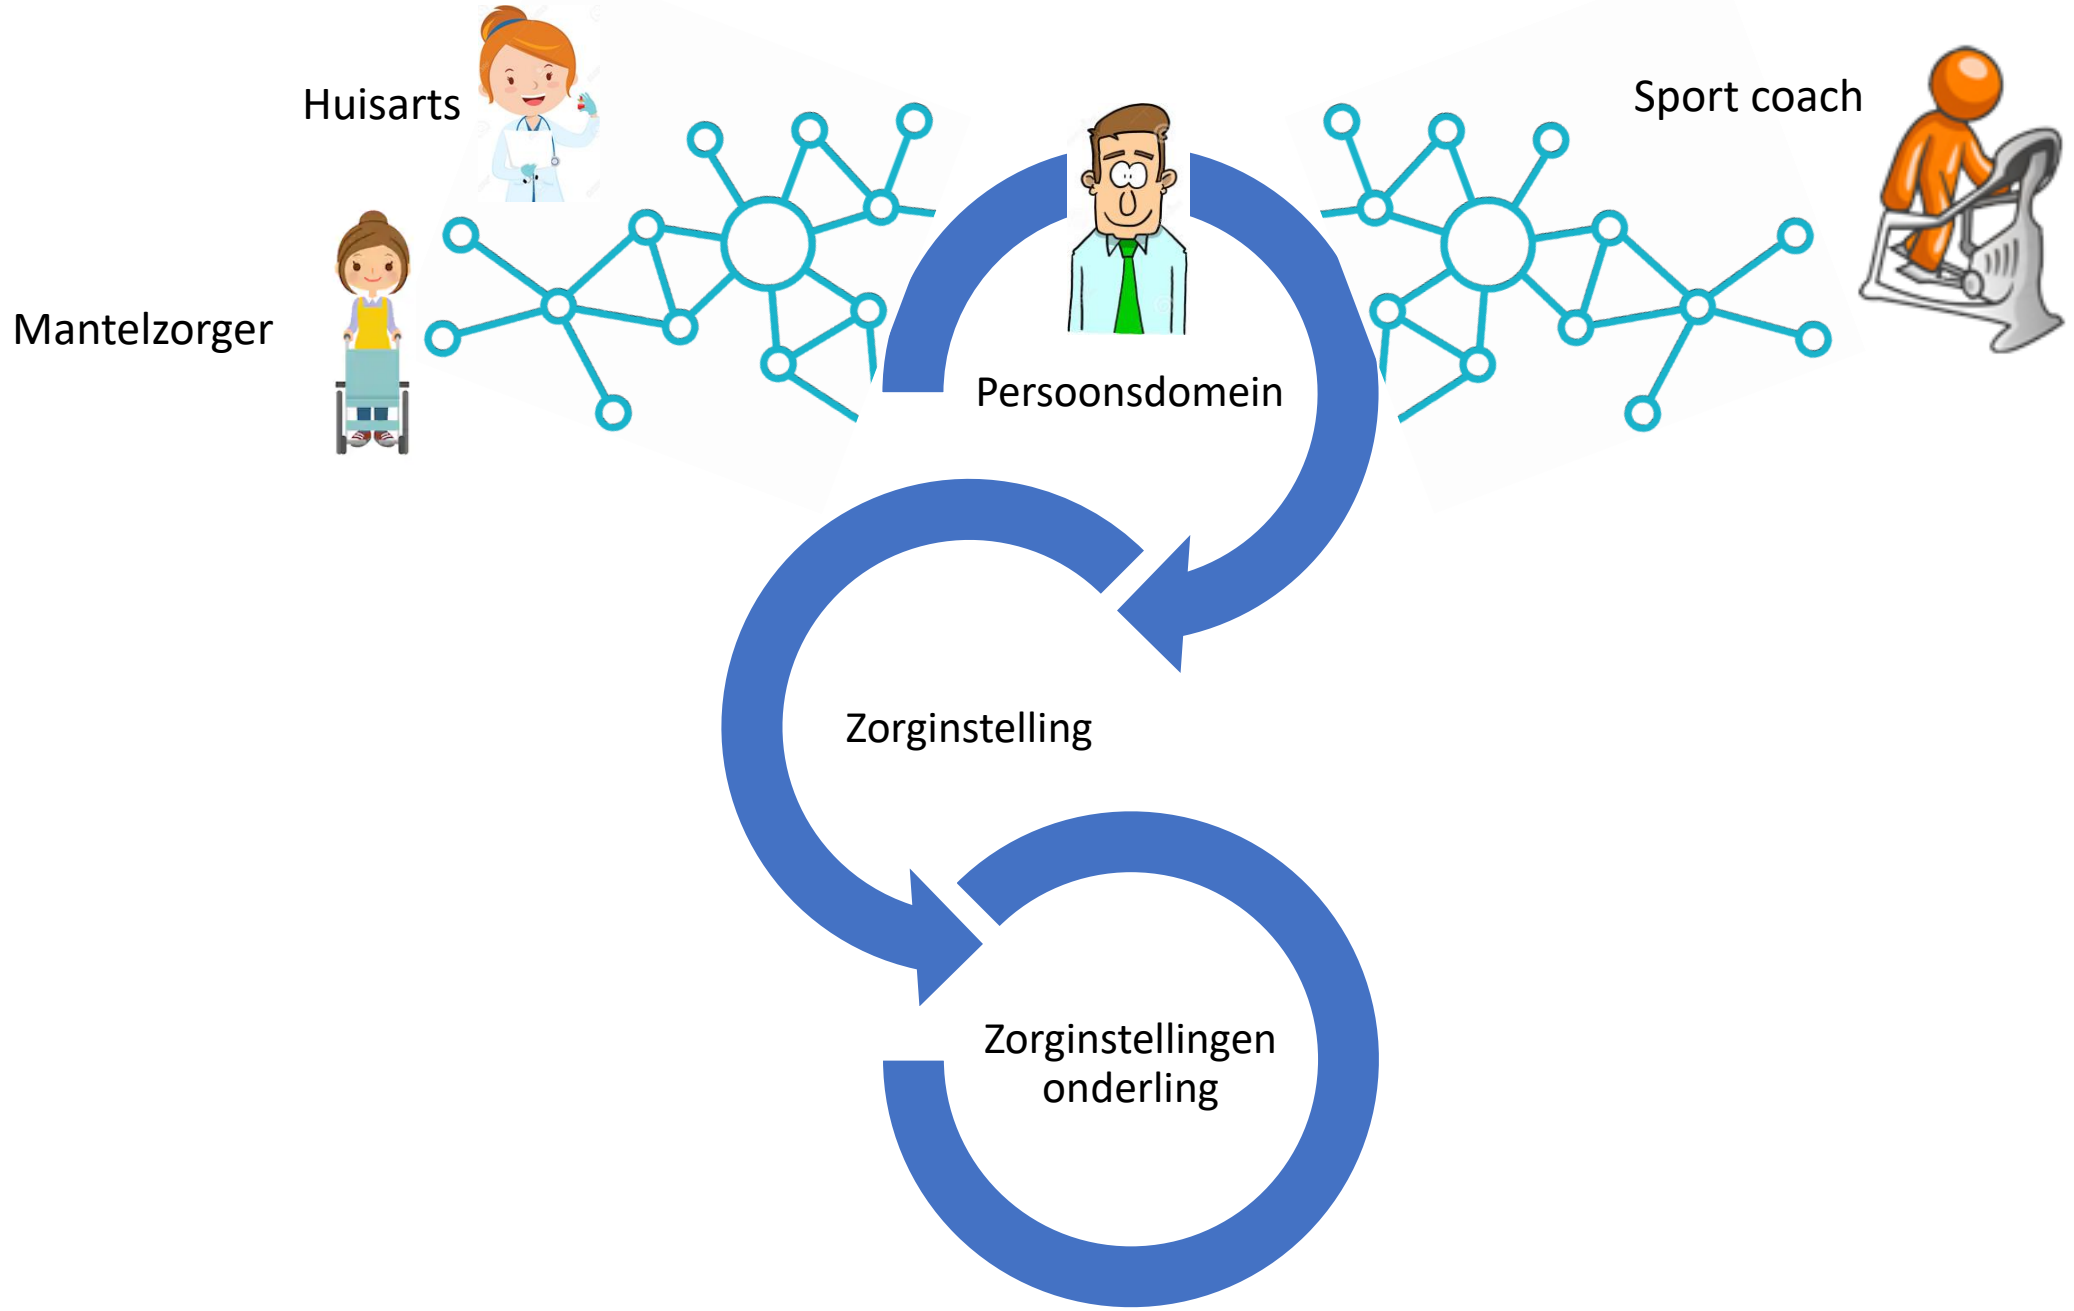

medisch centrum leeuwarden

Twiiin XDS
Combinaties
Zorg Platform
Netwerkviewer
Care Link
EPD
Regionaal XDS
Zelfbouw

Informatie
uitwisseling met
de 1^e lijn

Informatie
uitwisseling met
de 1^e lijn

twiin

DVDExit, XDS Knooppunt,
Beeldbeschikbaarheid, Babyconnect

Programma online toestemmingsvoorziening
mitz

Landelijke Nuts-voorzieningen:

- Toestemming
- Register zorgverleners
- Identificatie patiënt

twin

DVDExit, XDS Knooppunt, Beeldbeschikbaarheid, Babyconnect

Informatie uitwisseling met de 1^e lijn

Betrokken:

Specialisten, Bestuurders, Informatiemanagers

Zorgviewer getrokken door:

Architecten, Klinisch Informatici

Hartnet-connectathon:

Binnen 6 uur bouwen van een te demonstrenen prototype,
gebaseerd op live FHIR diensten