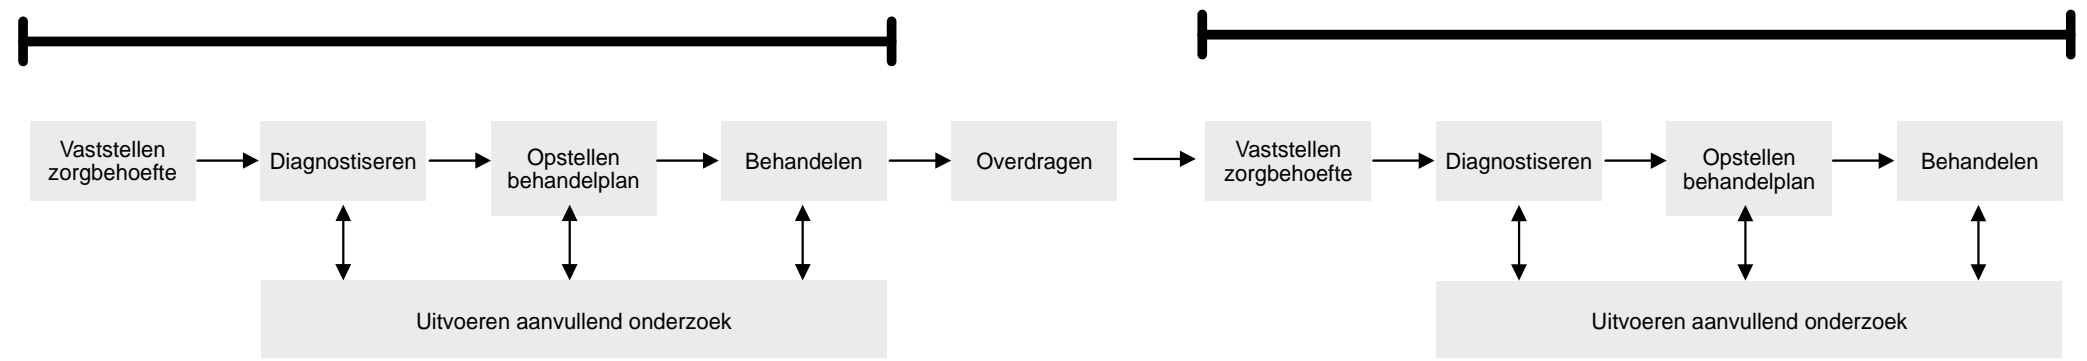

Programma online toestemmingsvoorziening
mitz

Landelijke Nuts-voorzieningen:

- Toestemming
- Register zorgverleners
- Identificatie patiënt

twin

DVDExit, XDS Knooppunt, Beeldbeschikbaarheid, Babyconnect

Informatie uitwisseling met de 1^e lijn

Regioviewer met UMCG in Noord-NoordOost-Nederland

Noord-Nederlandse MDO voorzieningen

Programma online toestemmingsvoorziening
mitz

Landelijke Nuts-voorzieningen:

- Toestemming
- Register zorgverleners
- Identificatie patiënt

twin

DVDExit, XDS Knooppunt, Beeldbeschikbaarheid, Babyconnect

Organisatie X

Regionale Informatie Voorziening Noord (RIVO)

Opdrachtgevers:

Bestuurders

Deelnemers:

CMIO's, CNIO's, CIO's, huisartsen en laboratoria Noord-Nederland

Betrokken:

Specialisten, Bestuurders, Informatiemanagers

Zorgviewer getrokken door:

Architecten, Klinisch Informatici

Hartnet-connectathon:

Binnen 6 uur bouwen van een te demonstrenen prototype,
gebaseerd op live FHIR diensten