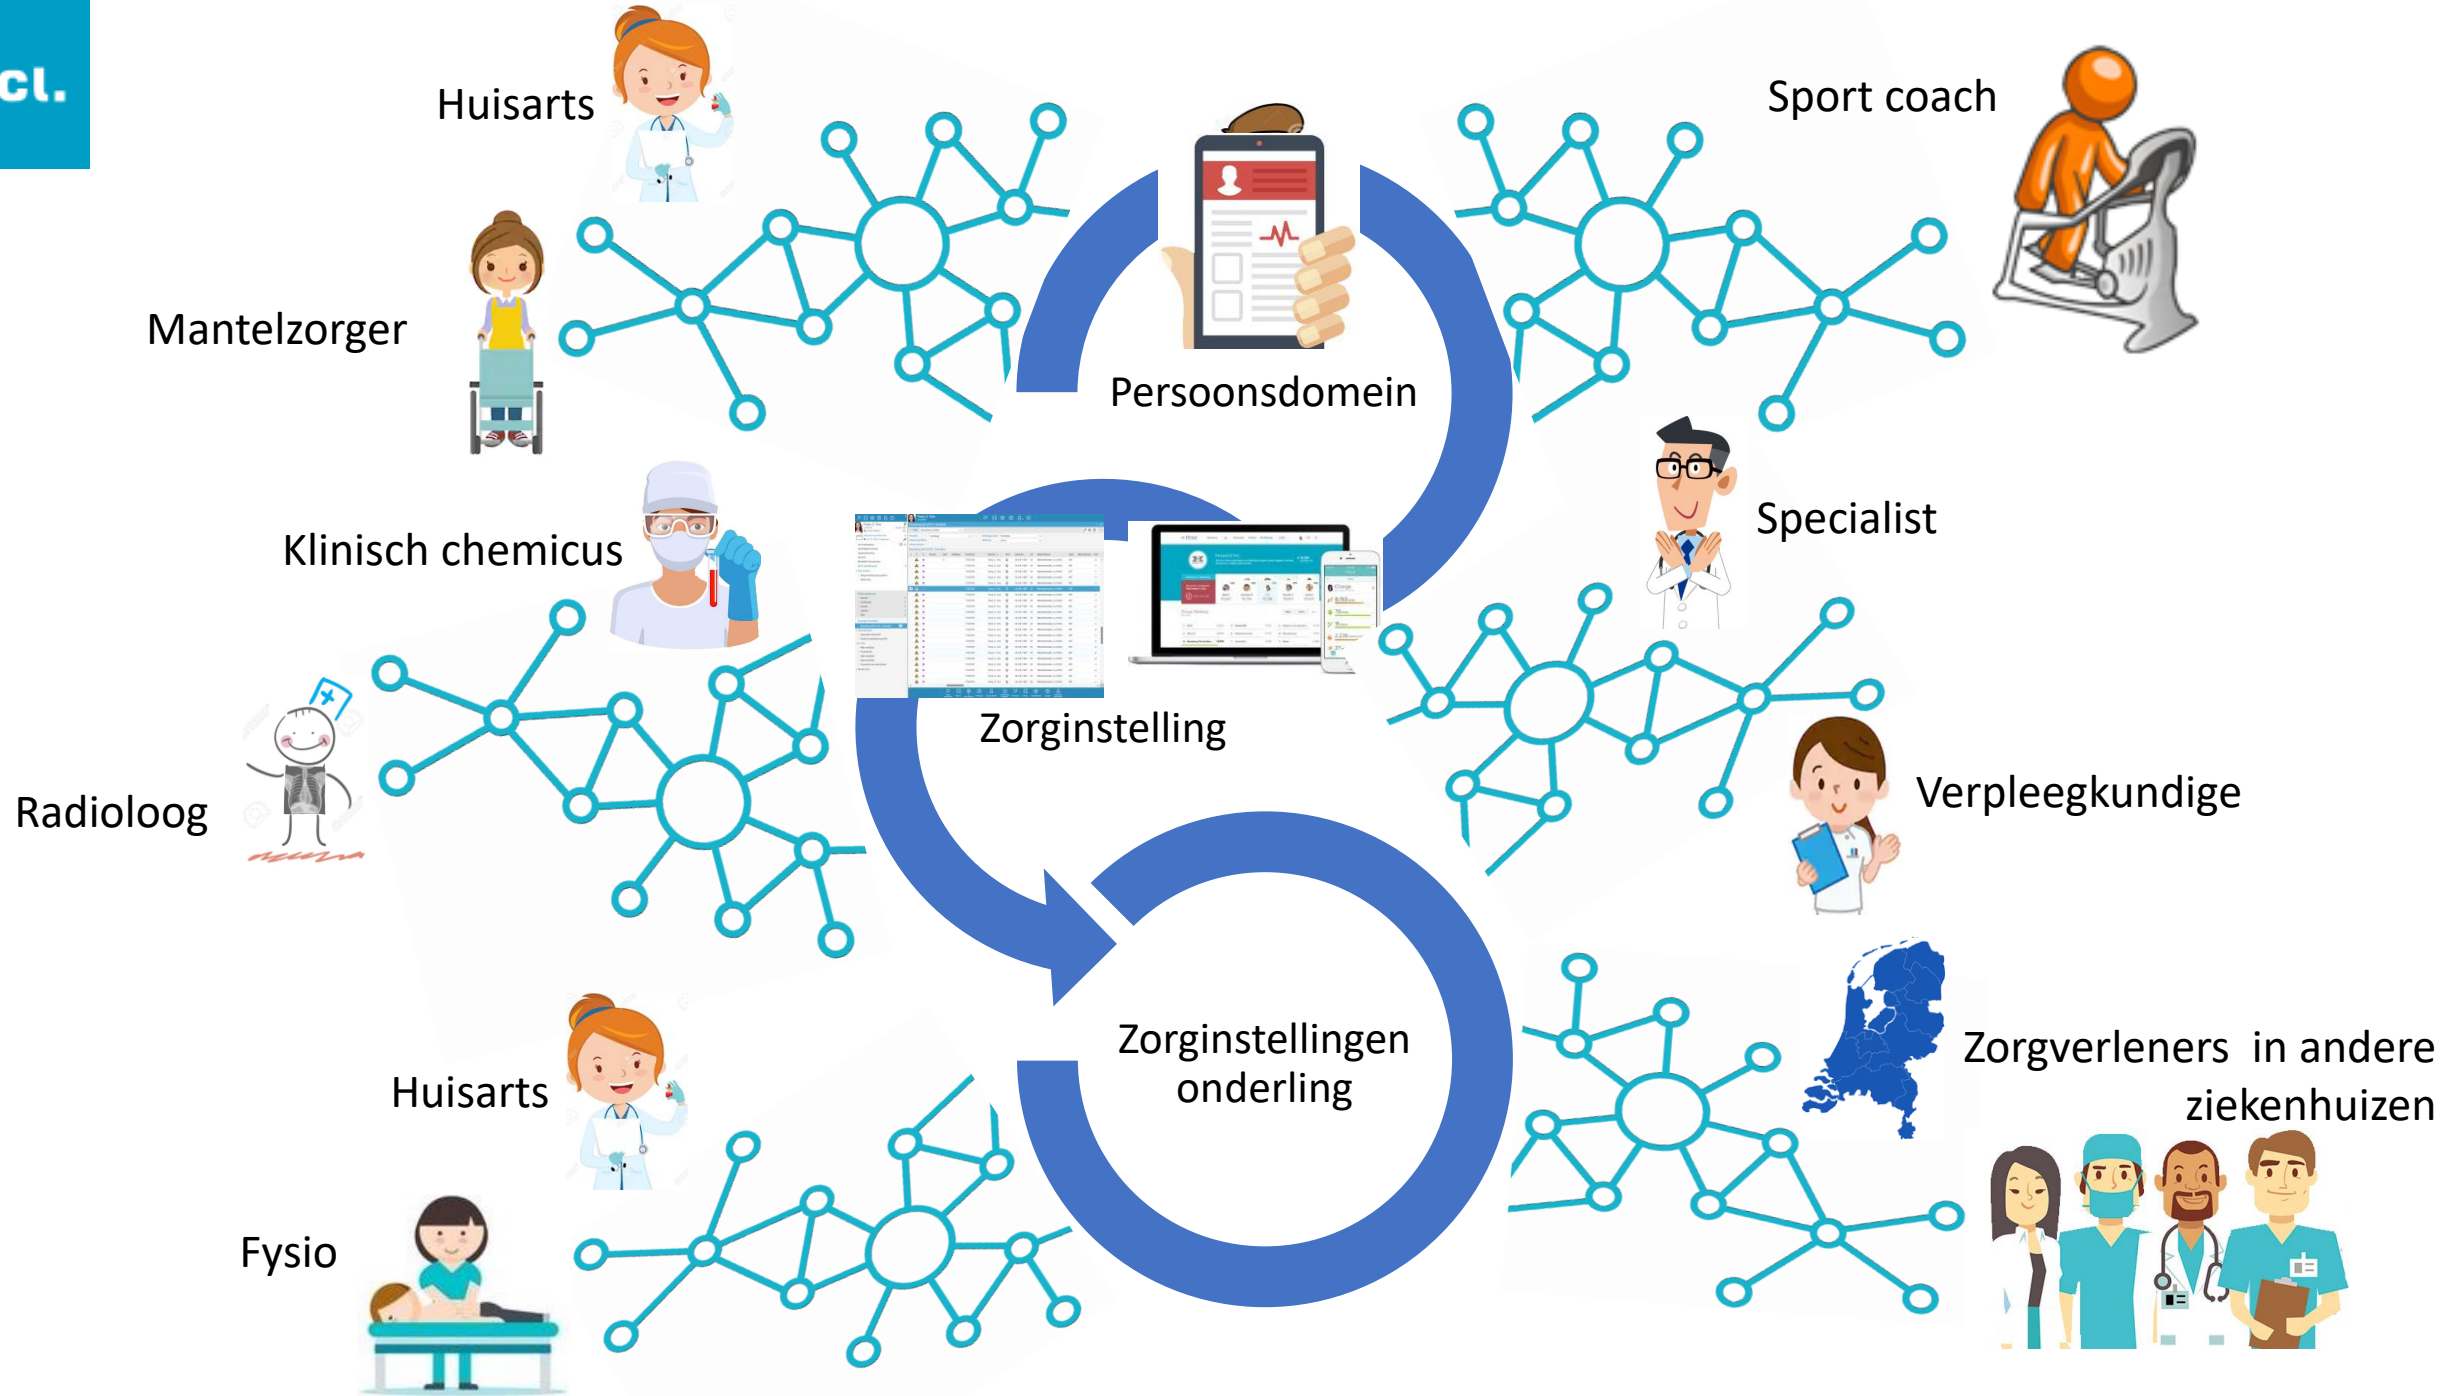

medisch centrum leeuwarden

Twiiin XDS
Combinaties
Zorg Platform
Netwerkviewer
Care Link
EPD
Regionaal XDS
Zelfbouw

Informatie
uitwisseling met
de 1^e lijn

Informatie
uitwisseling met
de 1^e lijn

twiin

DVDExit, XDS Knooppunt,
Beeldbeschikbaarheid, Babyconnect

Informatie
uitwisseling met
de 1^e lijn

Landelijke Nuts-voorzieningen:

- Toestemming
- Register zorgverleners
- Identificatie patiënt

Informatie uitwisseling met de 1^e lijn

Noord-Nederlandse MDO voorzieningen

Programma online toestemmingsvoorziening
mitz

Landelijke Nuts-voorzieningen:

- Toestemming
- Register zorgverleners
- Identificatie patiënt

twin

DVDExit, XDS Knooppunt, Beeldbeschikbaarheid, Babyconnect

Informatie uitwisseling met de 1^e lijn

Betrokken:

Specialisten, Bestuurders, Informatiemanagers

Zorgviewer getrokken door:

Architecten, Klinisch Informatici

Hartnet-connectathon:

Binnen 6 uur bouwen van een te demonstrenen prototype,
gebaseerd op live FHIR diensten