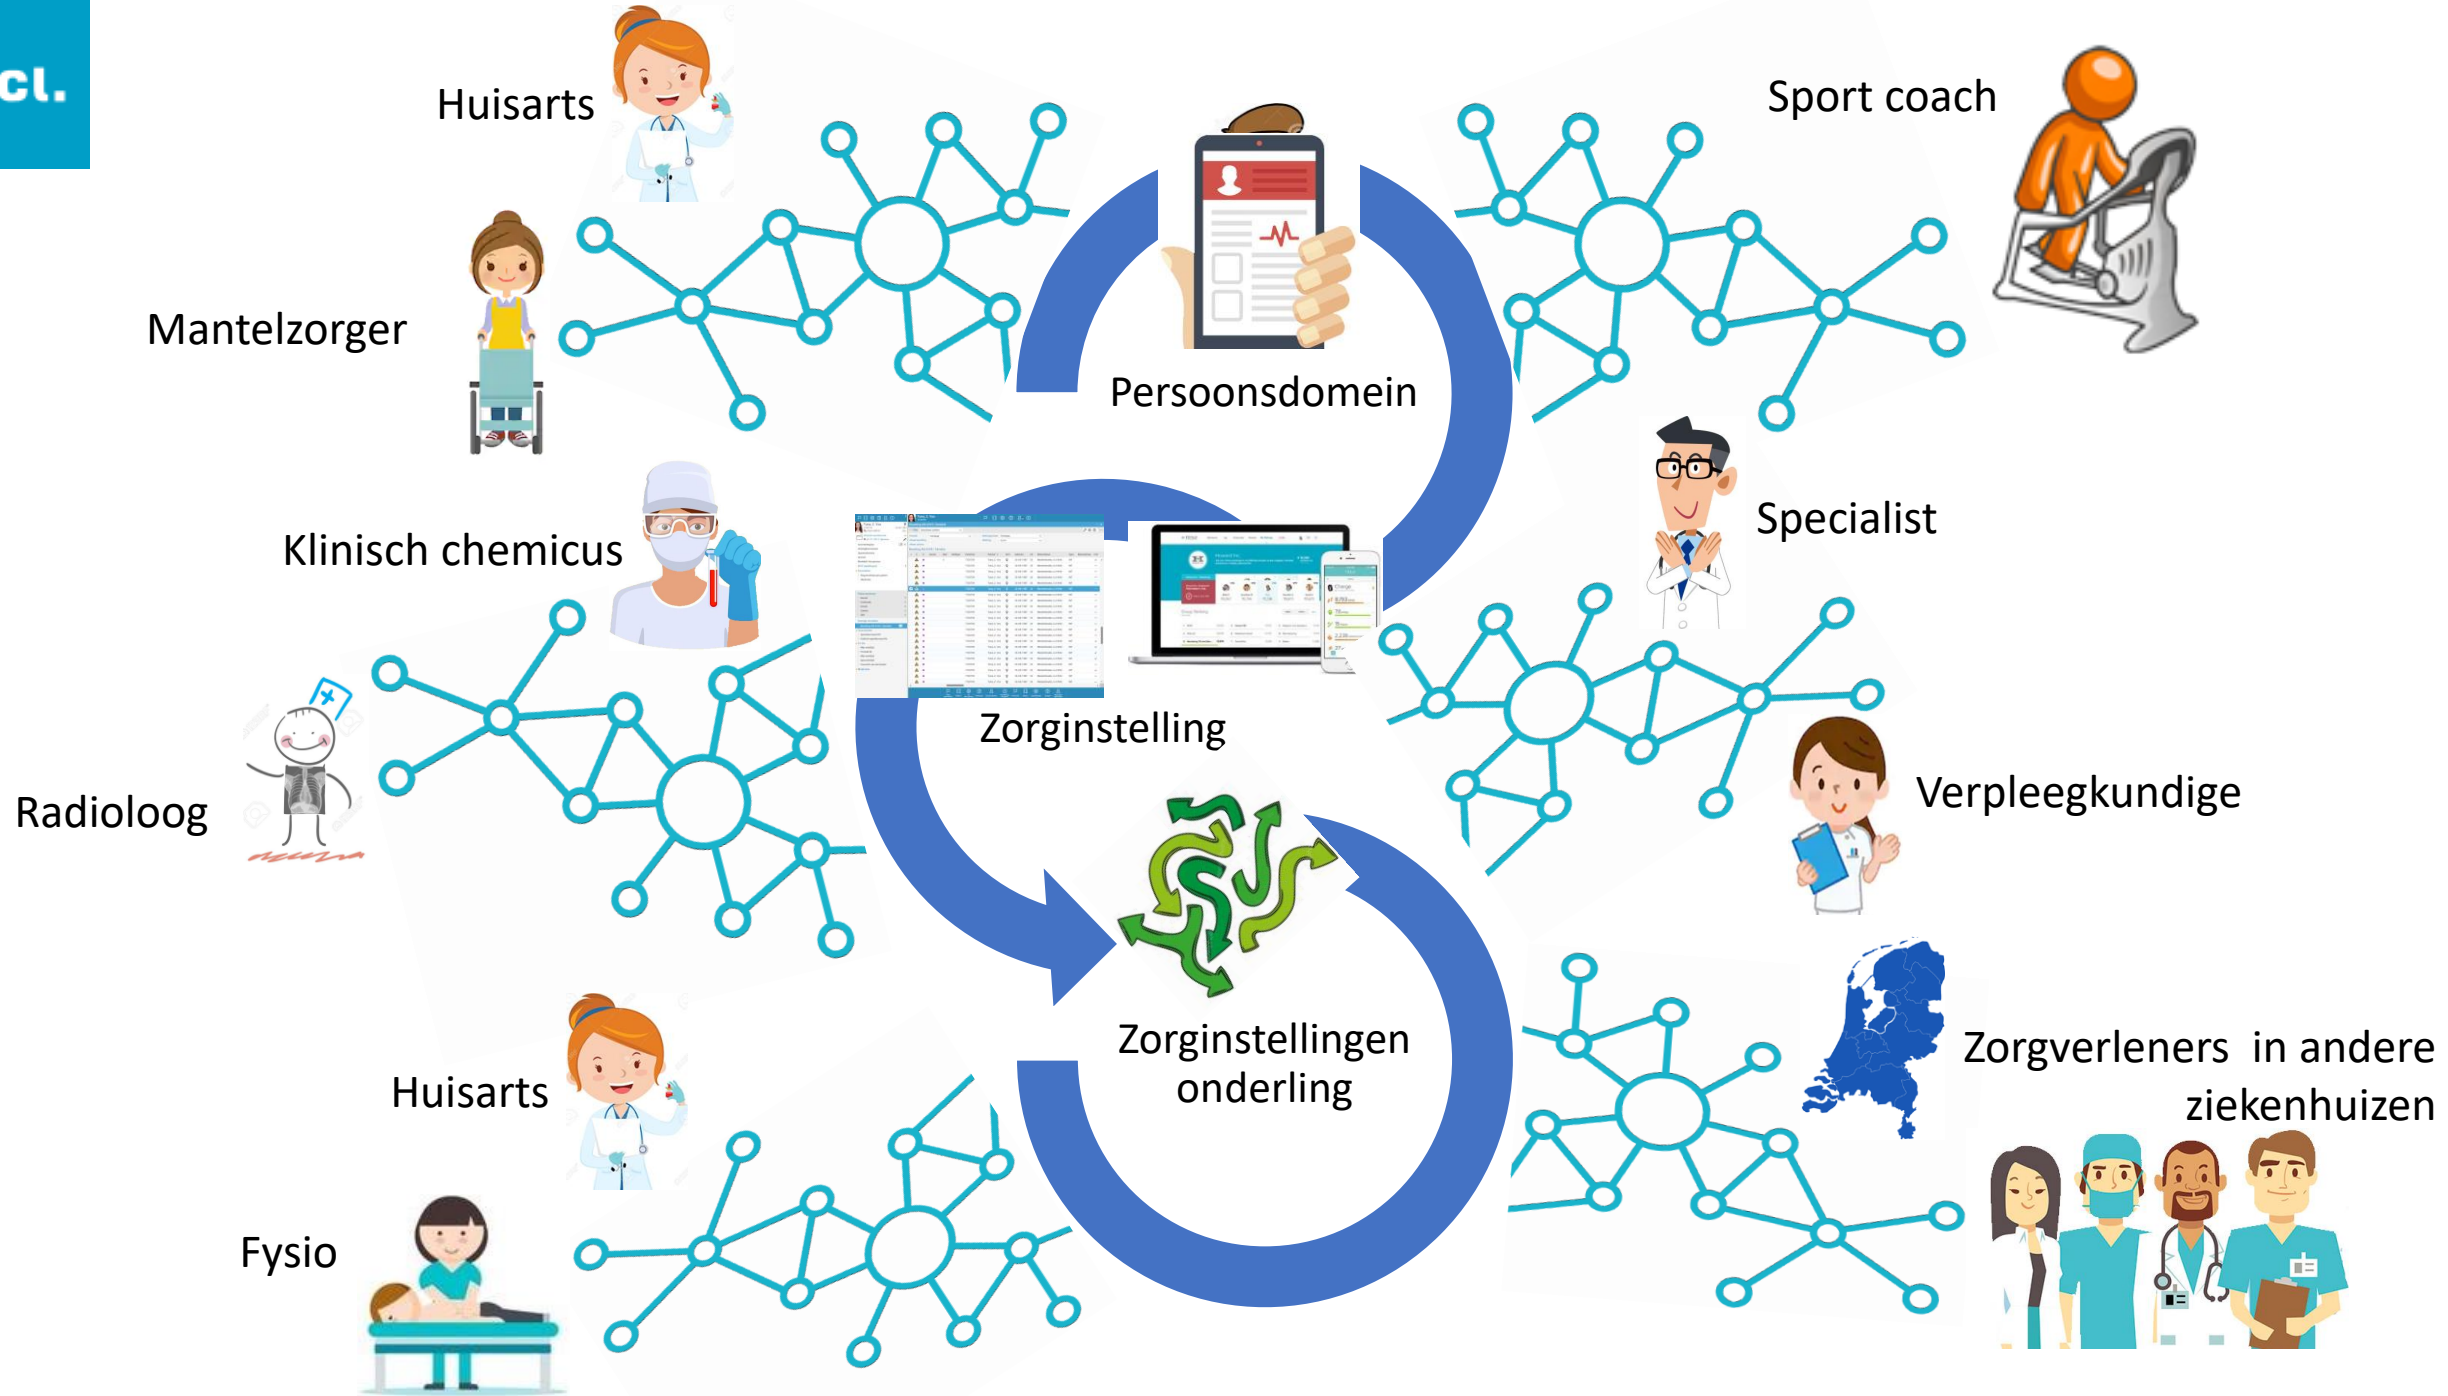

medisch centrum leeuwarden

Twiiin XDS
Combinaties
Zorg Platform
Netwerkviewer
Care Link
EPD
Regionaal XDS
Zelfbouw

Informatie
uitwisseling met
de 1^e lijn

Informatie
uitwisseling met
de 1^e lijn

twiin

DVDExit, XDS Knooppunt,
Beeldbeschikbaarheid, Babyconnect

Informatie
uitwisseling met
de 1^e lijn

Landelijke Nuts-voorzieningen:

- Toestemming
- Register zorgverleners
- Identificatie patiënt

Informatie uitwisseling met de 1^e lijn

Noord-Nederlandse MDO voorzieningen

Programma online toestemmingsvoorziening
mitz

Landelijke Nuts-voorzieningen:

- Toestemming
- Register zorgverleners
- Identificatie patiënt

twin

DVDExit, XDS Knooppunt, Beeldbeschikbaarheid, Babyconnect

Informatie uitwisseling met de 1^e lijn

Betrokken:

Specialisten, Bestuurders, Informatiemanagers

Zorgviewer getrokken door:

Architecten, Klinisch Informatici

Hartnet-connectathon:

Binnen 6 uur bouwen van een te demonstrenen prototype,
gebaseerd op live FHIR diensten