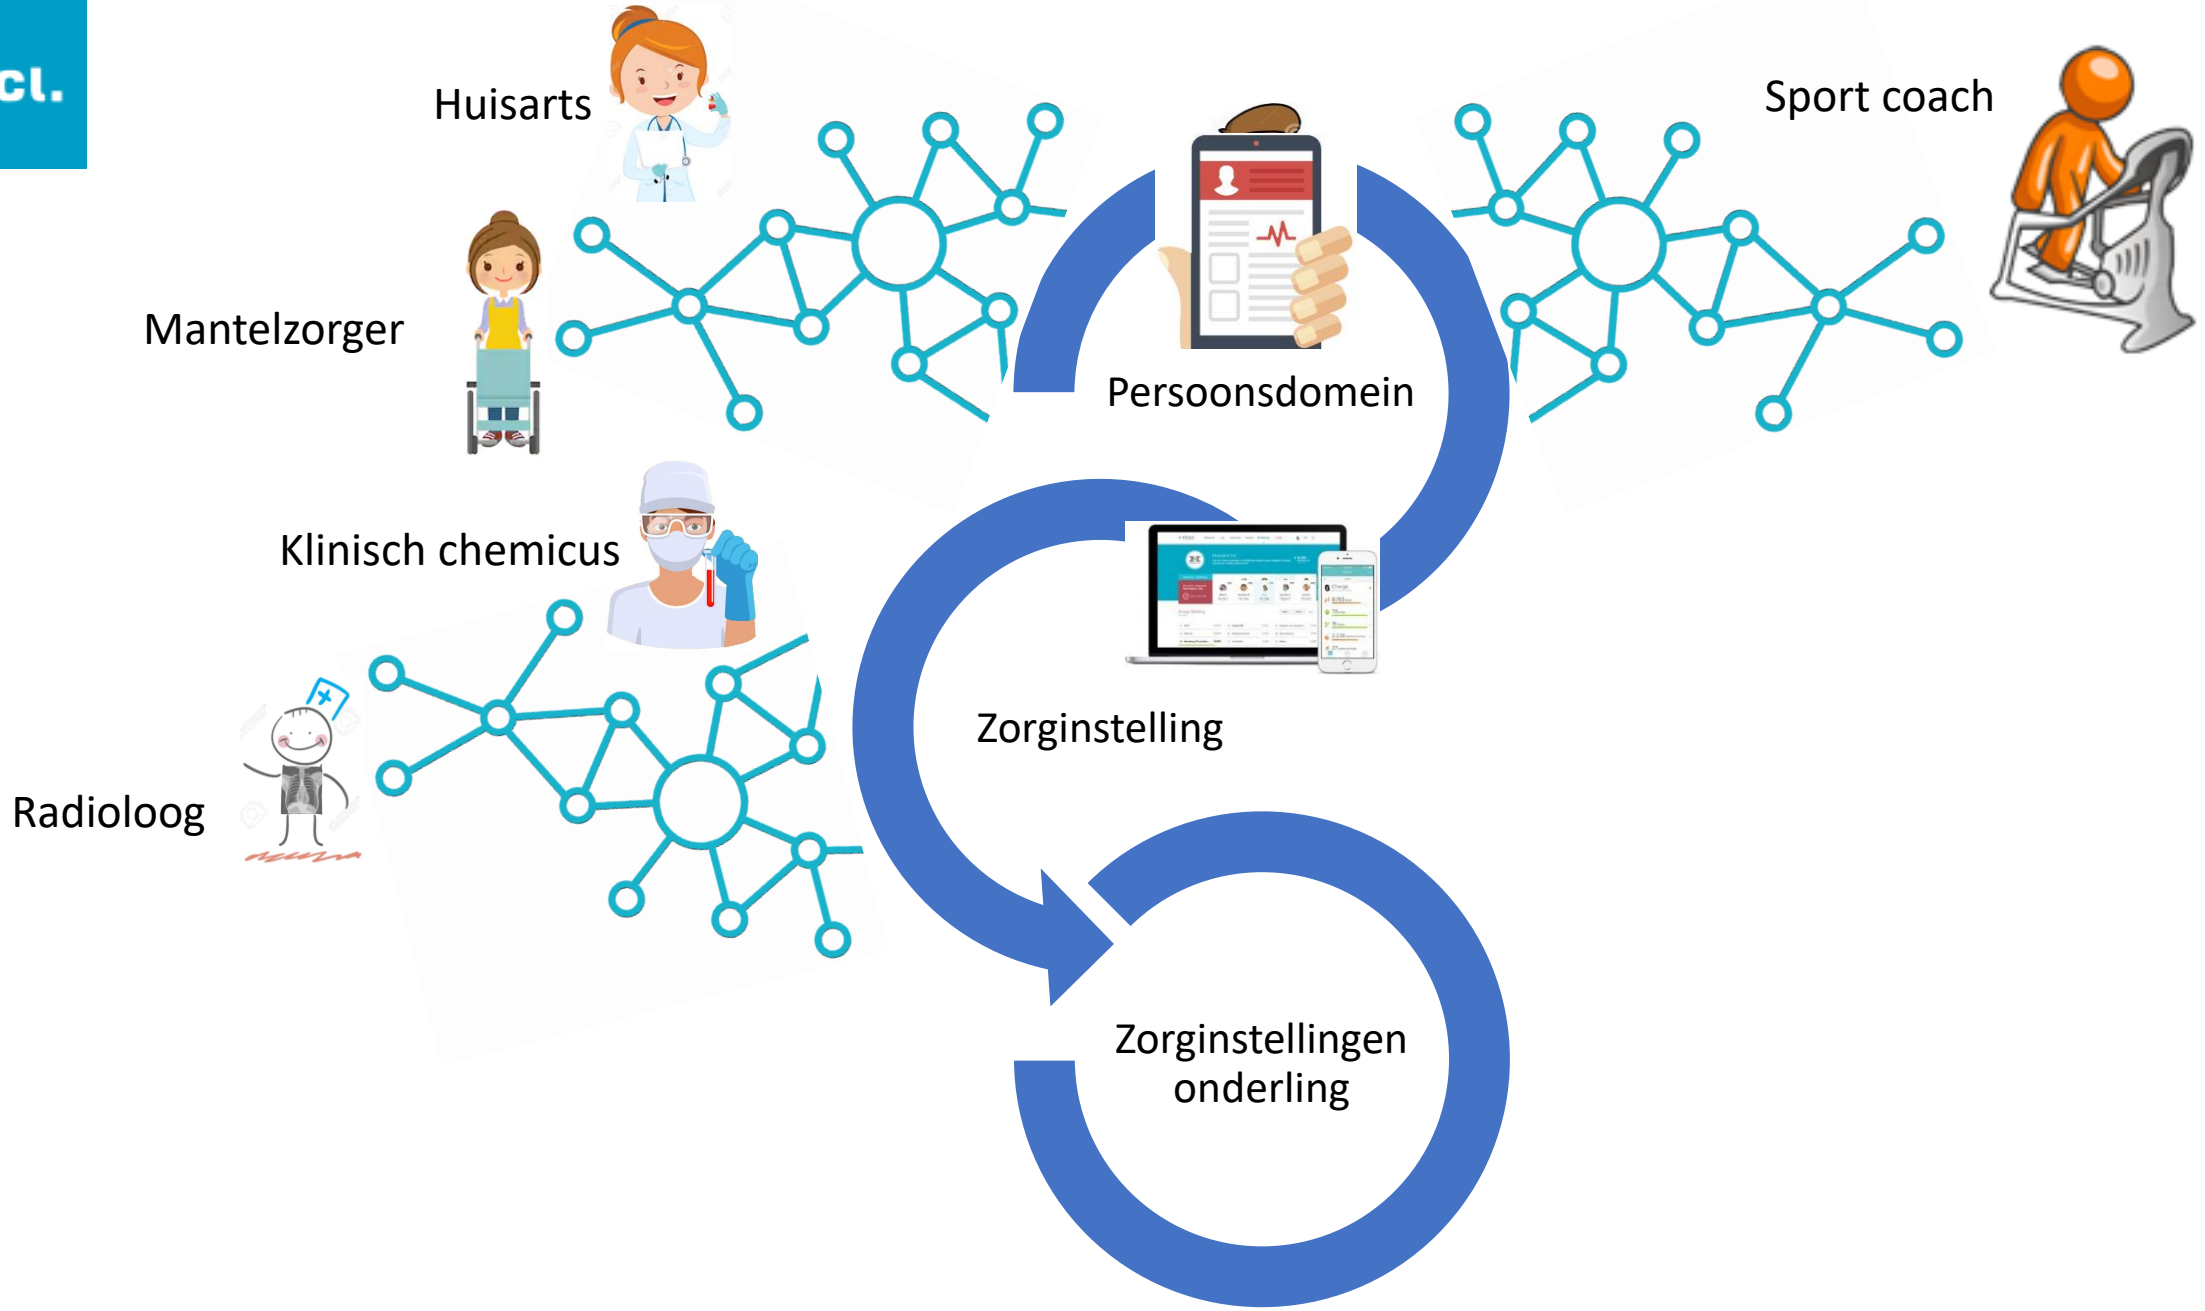

medisch centrum leeuwarden

Twiiin XDS
Combinaties
Zorg Platform
Netwerkviewer
Care Link
EPD
Regionaal XDS
Zelfbouw

Informatie
uitwisseling met
de 1^e lijn

Informatie
uitwisseling met
de 1^e lijn

twiin

DVDExit, XDS Knooppunt,
Beeldbeschikbaarheid, Babyconnect

Informatie
uitwisseling met
de 1^e lijn

Landelijke Nuts-voorzieningen:

- Toestemming
- Register zorgverleners
- Identificatie patiënt

Informatie uitwisseling met de 1^e lijn

Noord-Nederlandse MDO voorzieningen

Programma online toestemmingsvoorziening
mitz

Landelijke Nuts-voorzieningen:

- Toestemming
- Register zorgverleners
- Identificatie patiënt

twin

DVDExit, XDS Knooppunt, Beeldbeschikbaarheid, Babyconnect

Informatie uitwisseling met de 1^e lijn

Betrokken:

Specialisten, Bestuurders, Informatiemanagers

Zorgviewer getrokken door:

Architecten, Klinisch Informatici

Hartnet-connectathon:

Binnen 6 uur bouwen van een te demonstrenen prototype,
gebaseerd op live FHIR diensten