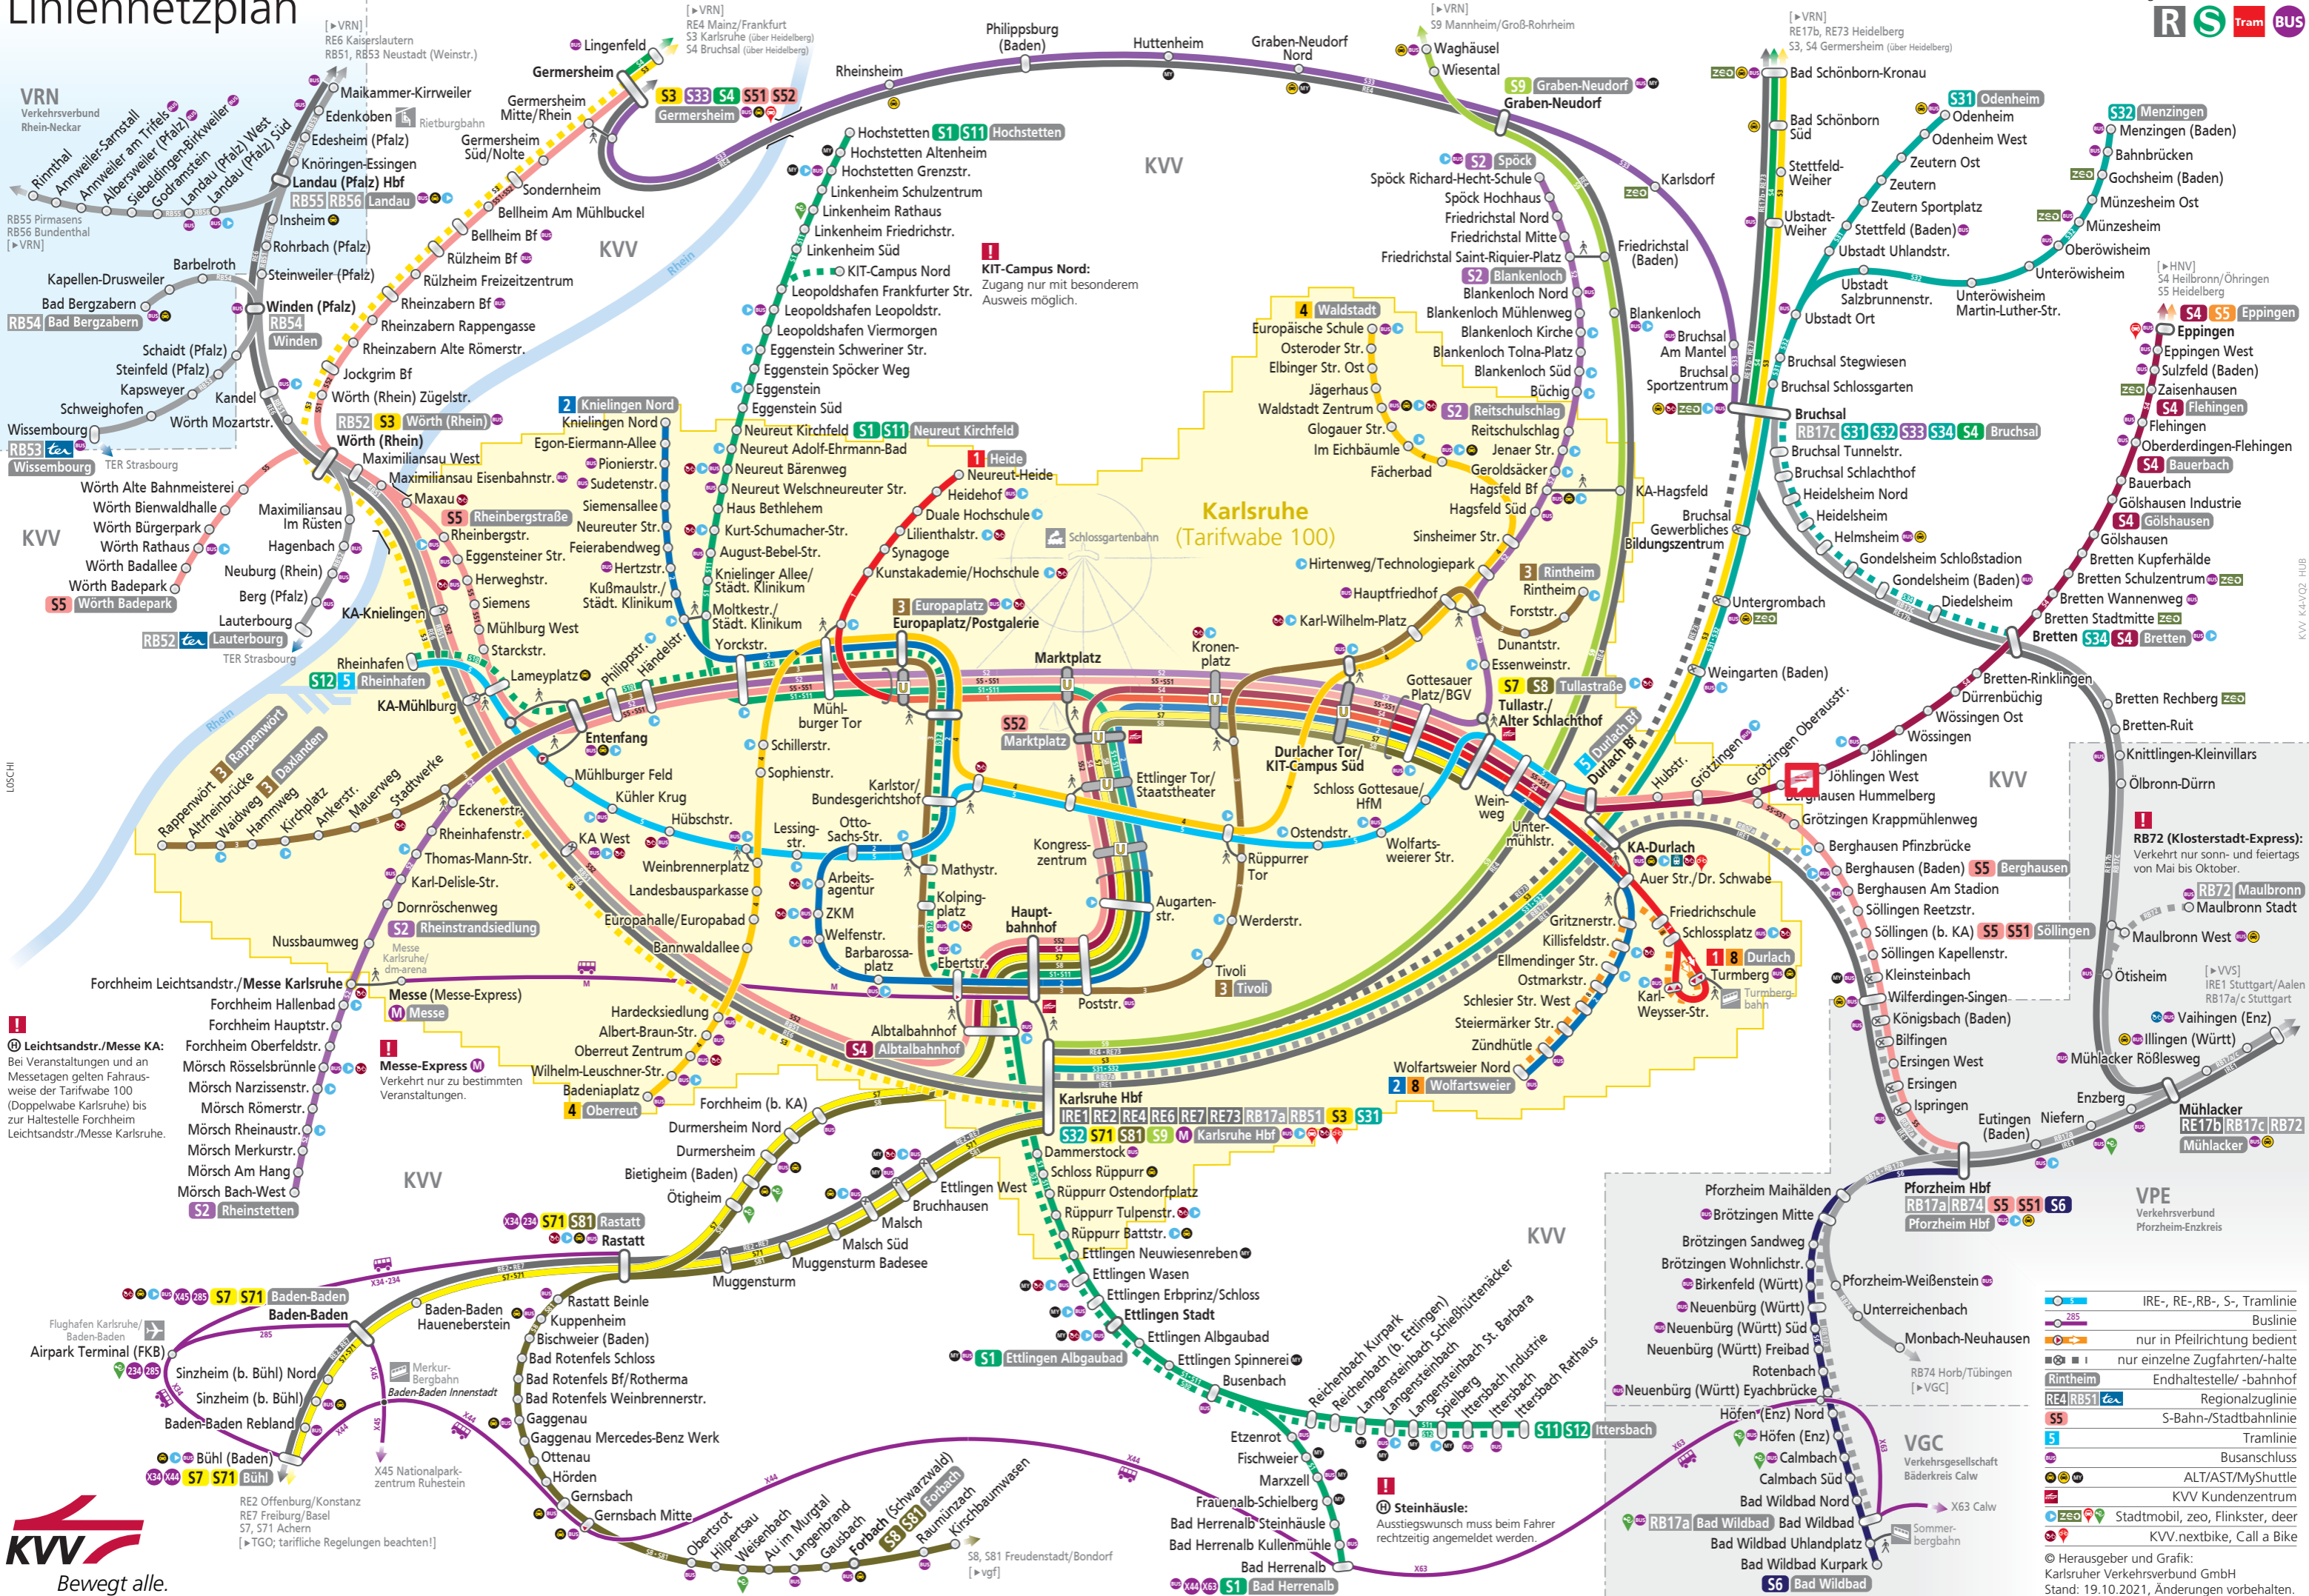

# Linienetzplan

Gültig ab 12. Dezember 2021

**Leichtsandstr./Messe KA:**  
Bei Veranstaltungen und an Messtagen gelten Fahrweise der Tarifwabe 100 (Doppelwabe Karlsruhe) bis zur Haltestelle Forchheim Leichtsandstr./Messe Karlsruhe.

**Messe-Express M**  
Verkehrt nur zu bestimmten Veranstaltungen.

**KIT-Campus Nord:**  
Zugang nur mit besonderem Ausweis möglich.

**RB72 (Klosterstadt-Express):**  
Verkehrt nur sonn- und feiertags von Mai bis Oktober.

**IRE1 Stuttgart/Aalen RB17a/c Stuttgart**

**Vaihingen (Enz)**  
IRE1 Stuttgart/Aalen RB17a/c Stuttgart

**VPE**  
Verkehrsverbund Pforzheim-Enzkreis

**VGC**  
Verkehrsgesellschaft Bäderkreis Calw

© Herausgeber und Grafik:  
Karlsruher Verkehrsverbund GmbH  
Stand: 19.10.2021, Änderungen vorbehalten.

- IRE-, RE-, RB-, S-, Tramlinie
- Buslinie
- nur in Pfeilrichtung bedient
- nur einzelne Zugfahrten/-halte
- Rintheim Endhaltestelle/-bahnhof
- RE4 RB51 Regionalzuglinie
- S5 S-Bahn-/Stadtbahnlinie
- 5 Tramlinie
- Busanschluss
- ALT/AST/MyShuttle
- KVV Kundenzentrum
- Stadtmobil, zeo, Flinkster, deer
- KVV.nextbike, Call a Bike