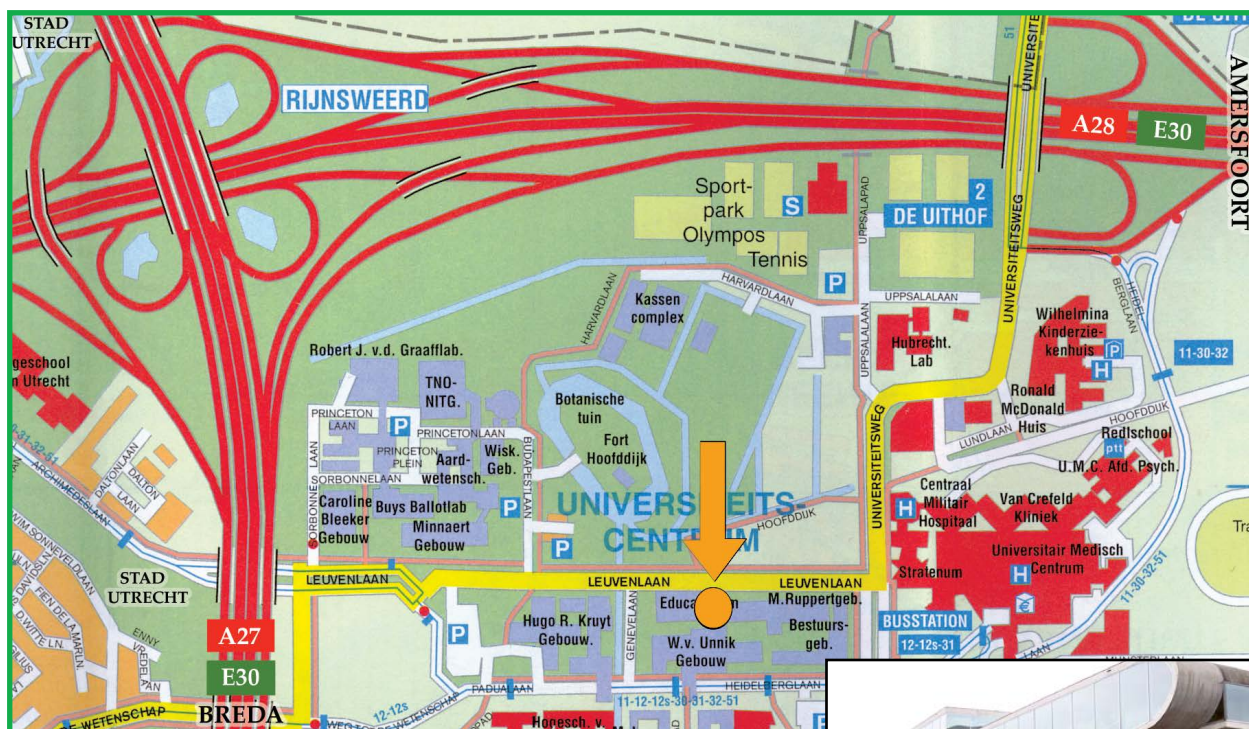

Hartelijk welkom op de open dag van Live Sound Education. We zullen een zo realistisch mogelijk beeld van het schooljaar geven en uiteraard is er ruimte voor al je vragen. De open dag vindt plaats op de Universiteit Utrecht (de Uithof) in het Marinus Ruppertgebouw, Ruppert A.

Routebeschrijving OV

Stap vanaf CS Utrecht in buslijn 12 (of 28) richting Uithof. Na 20 minuten uitstappen bij halte Heidelberglaan. Vervolgens ongeveer 60 meter teruglopen. Aan de overkant van de weg is de ingang met 2 draaideuren en groengele muren. Na binnenkomst rechtuit blijven lopen en aan het eind van de gang rechtsaf. Al gauw vind je aan je linkerhand ons leslokaal. Welkom in Ruppert A

Routebeschrijving auto

Aan de achterzijde van het complex is (gratis) parkeerruimte. Deze achterzijde is een groot glazen gebouw gelegen aan de Leuvenlaan 19, 3584 CE Utrecht. Alternatief is parkeren bij parkeerterrein Padualaan of Budapestlaan 17. Bij binnenkomst direct linksom de Ruppert hal in lopen. Aan het begin van de hal aan je linkerhand vind je ons lokaal: welkom in Ruppert A.