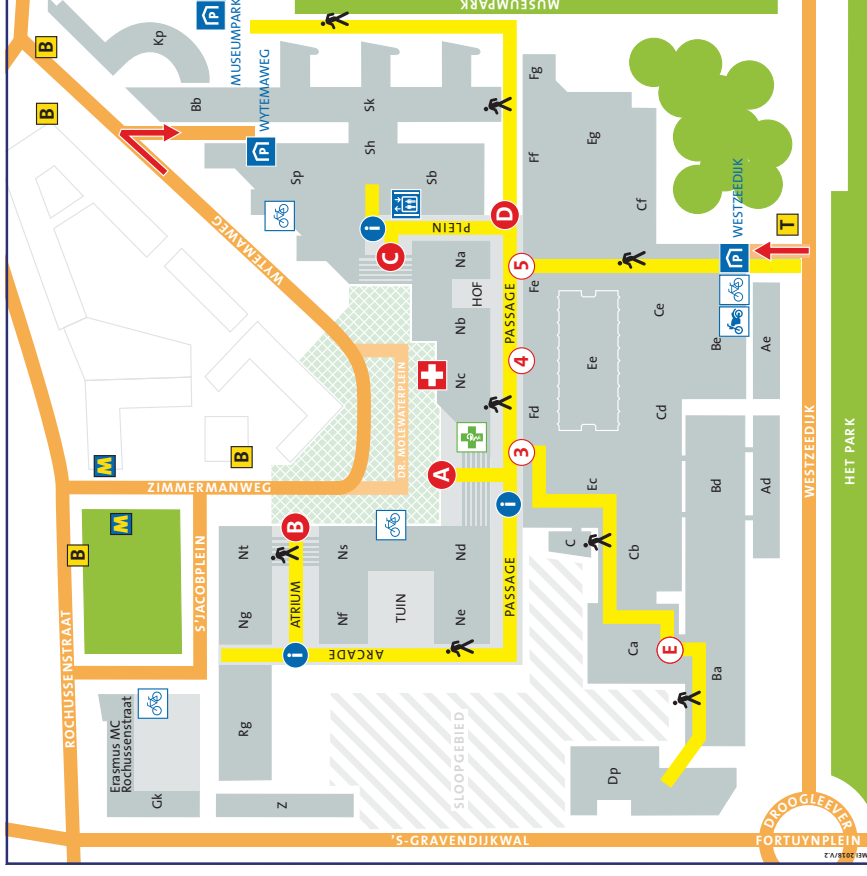

BEREIKBAARHEID ERASMUS MC

- Met het openbaar vervoer **M B T**
Het Erasmus MC is goed bereikbaar met het openbaar vervoer.
Metrolijn A, B of C: stap uit bij halte Dijkzigt en volg de borden **Erasmus MC**.
Bus 44: stap uit bij halte Dijkzigt en volg de borden **Erasmus MC**.
Tram 8: stap uit bij halte Kievitslaan. Loop de parkeergarage Westzeedijk in en volg daar de borden **Ingang**.
U komt in het voetgangersgebied (Passage).
U volgt vanaf hier de borden naar de bouwcode van uw bestemming.
- Met de auto
Het Erasmus MC staat aangegeven vanaf de Ring Rotterdam. Bij de ingangen aan het Dr. Molewaterplein kunt u niet parkeren (uitsluitend Kiss & Ride).
In de directe omgeving van het Erasmus MC volgt u de bewegwijzeringsborden naar deze parkeergarages:

Westzeedijk

adres: Westzeedijk 361
3015 AA Rotterdam

Nadat u uw auto heeft geparkeerd volgt u de bewegwijzeringsborden naar **Ingang**.
U komt in het voetgangersgebied (Passage).
U volgt vanaf hier de borden met de bouwcode van uw bestemming.

Wytemaweg

adres: Wytemaweg 12
3015 CN Rotterdam

Nadat u uw auto heeft geparkeerd volgt u de borden **Ingang Erasmus MC**.
Via de trap/lift komt u in het voetgangersgebied (Plein).
U volgt vanaf hier de borden met de bouwcode van uw bestemming.

Voor meer informatie kijk op www.erasmusmc.nl/bereikbaarheid

ROUTES NAAR INGANGEN EN RECEPTIES

Looproute (1^{ste} etage)

Receptie

A Hoofdingang Erasmus MC – Kiss & Ride

B Ingang Erasmus MC Zimmermannweg – Kiss & Ride