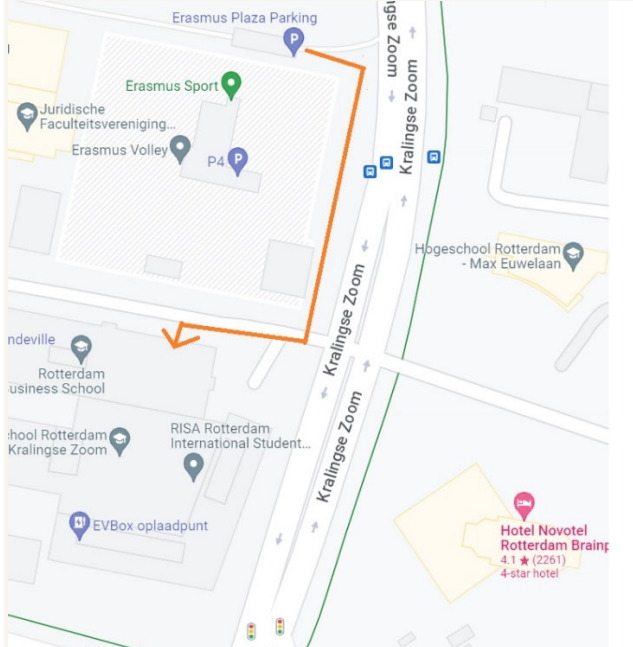

## Routebeschrijving Kenniscentrum Businessinnovation Hogeschool Rotterdam

### Met de auto

Kralingse Zoom ligt naast het Brainpark en tegenover het Novotel. Neem op de A16 afslag 25 Centrum. Volg de borden Brainpark/Centrum, daarna direct rechts aanhouden vóór het benzinestation. Bovenaan weer rechts afslaan, daarna staat direct links het gebouw van Hogeschool Rotterdam.

### Nieuwe ingang Hogeschool Rotterdam (zie oranje pijl hieronder)

Als u uit de garage komt, neemt u uitgang 7 en kunt u langs het Sporting Centre richting de weg Kralingsezoom lopen en aan de rechterkant bevindt zich de ingang van onze Hogeschool.