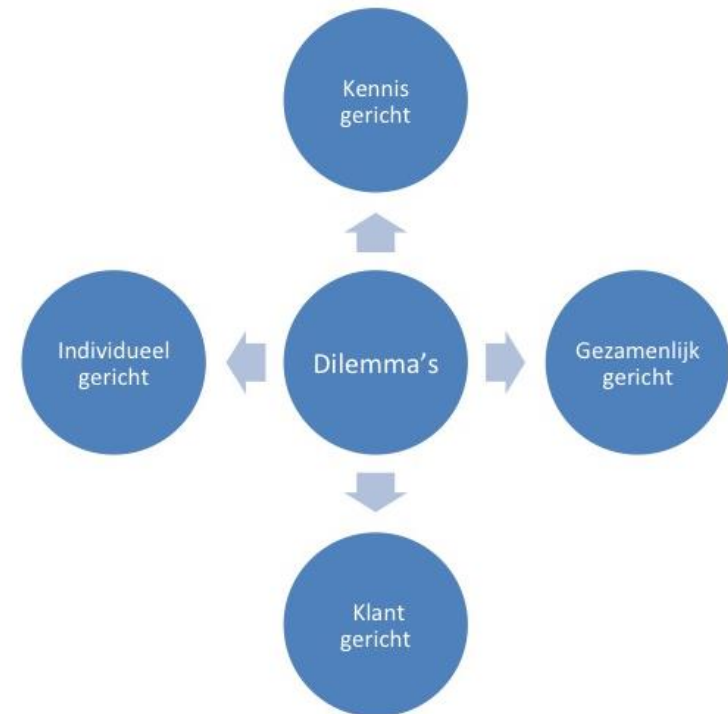

Adviesrollen

- Bemiddelaar
- Regisseur
- Coach
- Trainer
- Sparringpartner