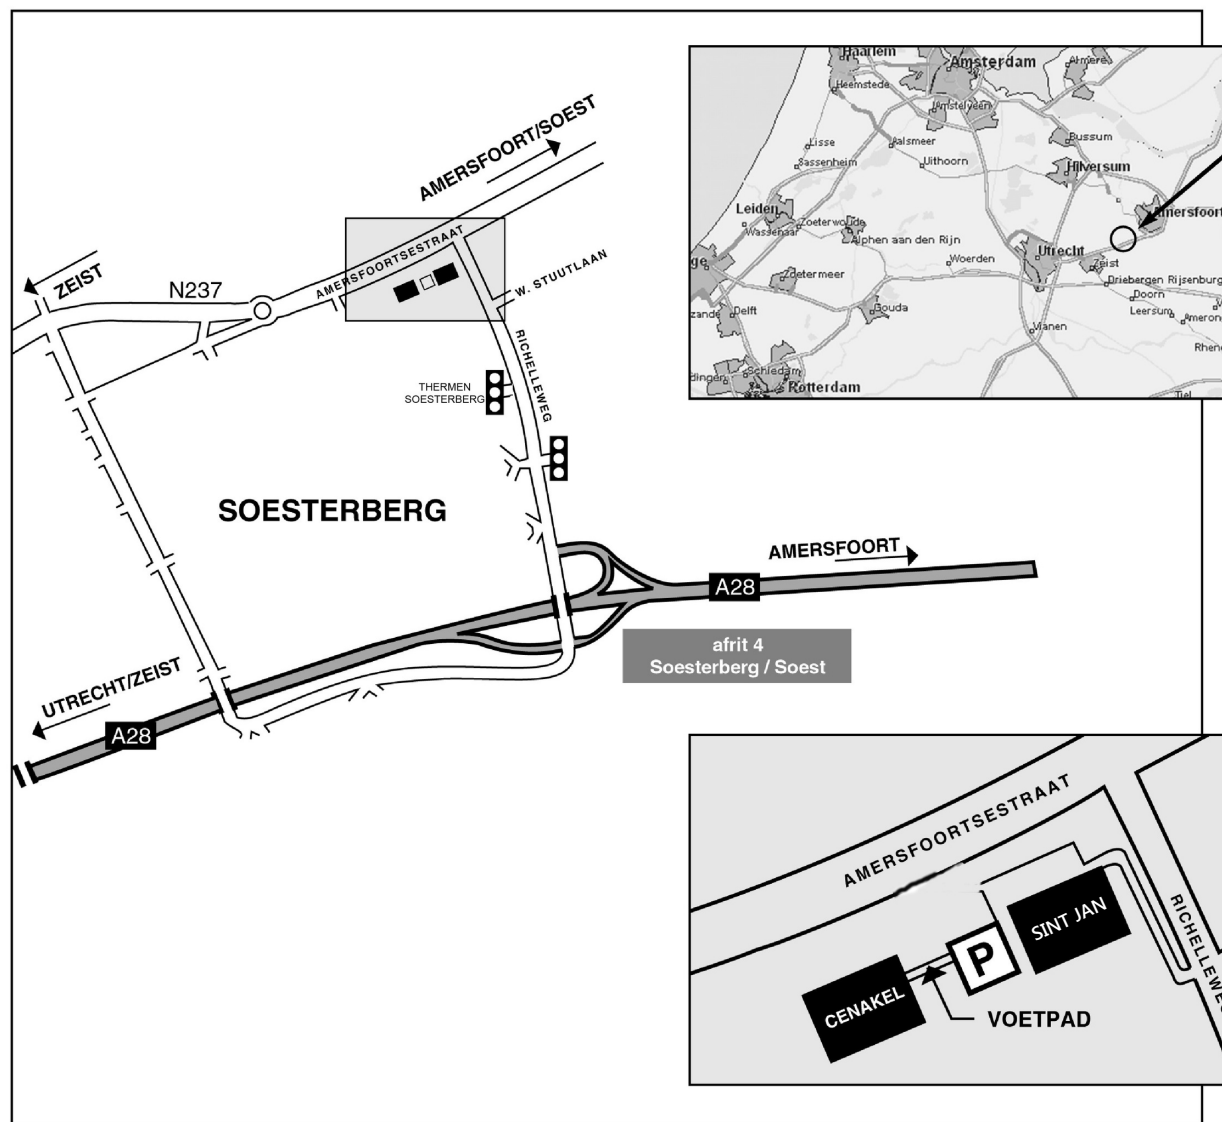

CONFERENTIEHOTEL KONTAKT DER KONTINENTEN

Welkom bij Conferentiehôtel Kontakt der Continenten!

Leuk dat je ons komt bezoeken. Onze locatie is zowel per auto, bus als fiets te bereiken. De A28 bevindt zich om de hoek en de bushalte ligt op steenworpafstand.

BEWEGWIJZERING & PARKEREN

Het hotel bestaat uit twee gebouwen, Missiehuis Sint Jan en Klooster Cenakel. Kom je voor een conferentie of evenement? Dan verwijzen de lichtborden op het buitenterrein je naar het juiste gebouw. In het eerstgenoemde gebouw vind je onze receptie.

Ons ruime parkeerterrein, met 275 gratis parkeerplekken, ligt tussen beide gebouwen in. Een aantal parkeerplekken is speciaal gereserveerd voor trainers, mindervaliden en motoren. Daarnaast zijn er elektrische oplaadpunten aanwezig.

VOOROVERNACHTING

Tip: indien je de files wilt ontwijken en rustig wilt opstarten voordat je bijeenkomst begint kun je ook vooraf komen overnachten. Er zijn zowel eenpersoons- als tweepersoonskamers.

Direct regelen? Bekijk de beschikbaarheid en reserveer online via KontaktderContinenten.nl.