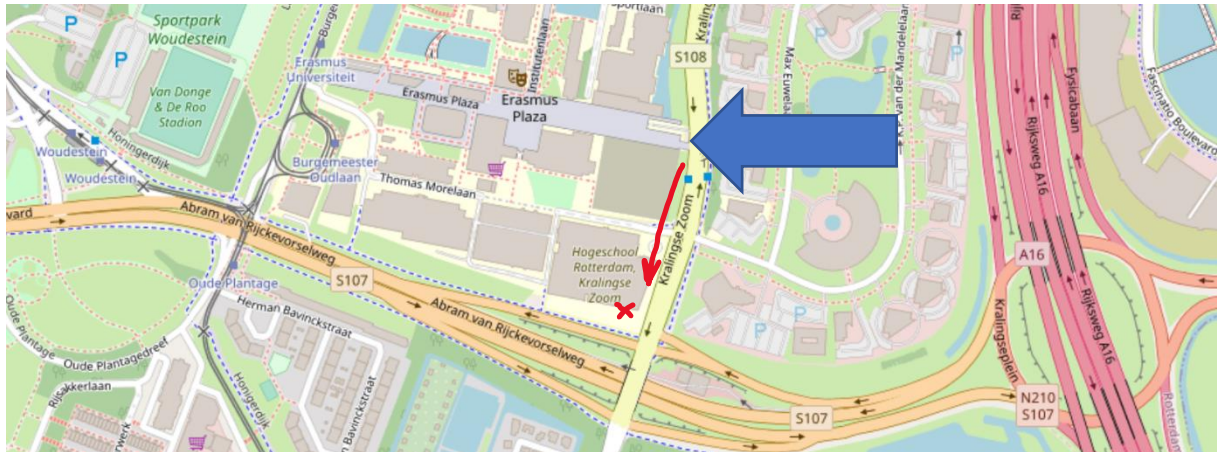

Hogeschool Rotterdam, Kralingse Zoom 91

Parkeren + hoofdingang

U kunt uw auto parkeren in de parkeergarage van de Erasmusuniversiteit Erasmus Plaza (zie blauwe pijl). De ingang hiervan bevindt zich aan de Kralingse Zoom.

Als u de parkeergarage lopend verlaat, is het handig om weer terug te lopen naar de Kralingse Zoom en rechts langs de bushalte richting het gebouw van de Hogeschool te lopen. De hoofdingang van het gebouw bevindt zich aan de achterzijde van het gebouw (zie rood kruisje). U kunt via het eigen terrein bij de achterzijde komen.